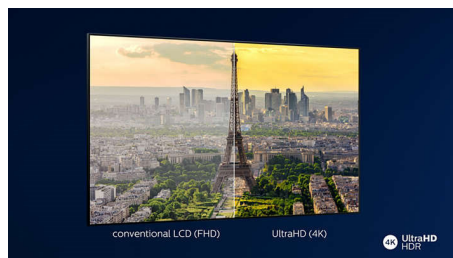

Compatibile con HDR10+

Il TV Philips è pronto per ottenere il massimo dal formato video HDR10+. Contrasto, colore e livelli di luminosità vengono regolati da un fotogramma all'altro. Che si tratti di una serie da seguire o di un nuovo grande film, le ombre saranno più profonde. Le superfici luminose brilleranno. I colori saranno più realistici.