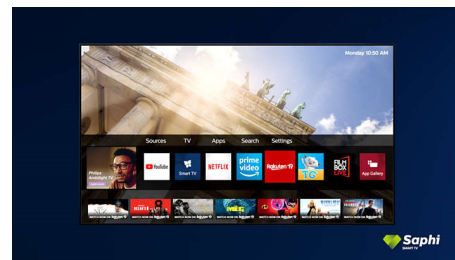

TV SAPHI Collection

TV Philips Collection. Netflix, Prime Video e molto altro.

Supporto con piedistallo a T

Sottile cornice della barra a T con finiture metalliche satinata