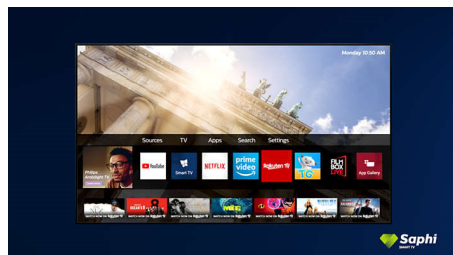

Smart TV Saphi

SAPHI è un sistema operativo rapido e intuitivo che rende l'utilizzo del tuo Smart TV Philips davvero piacevole. Goditi la straordinaria qualità delle immagini e l'accesso con un solo tasto a un menu a icone intuitivo. Gestisci facilmente il tuo televisore e accedi rapidamente alle app popolari per Smart TV Philips, tra cui YouTube, Netflix e altro ancora.