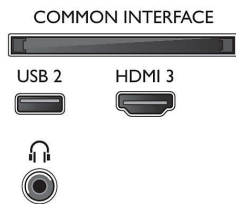

Applicazioni multimediali

- Formati di riproduzione dei video: Contenitori:

- AVI, MKV, H264/MPEG-4 AVC, MPEG-1, MPEG-2, MPEG-4, WMV9/VC1, HEVC (H.265), VP9
- Formati di riproduzione della musica: AAC, MP3, WAV, WMA (v2 fino a v9.2), WMA-PRO (v9 e v10)
- Supporto formati sottotitoli: .SMI, .SRT, .SUB, .TXT, .ASS
- Formati di riproduzione delle immagini: JPEG, BMP, GIF, PNG, Foto 360, HEIF

Elaborazione

- Potenza di elaborazione: Quad Core

Audio

- Potenza in uscita (RMS): 20 W
- Configurazione degli altoparlanti: 2 altoparlanti full range da 10 W
- Funzioni audio avanzate: Regolazione automatica volume, Equalizzatore a 5 bande, A.I. Sound, Bassi migliorati, Dialoghi chiari, Dolby Atmos

Connettività

- Numero di collegamenti HDMI: 3
- Funzioni HDMI: Audio Return Channel, 4K
- Numero di componenti in ingresso (YPbPr): 1
- EasyLink (HDMI-CEC): Pass-through telecomando, Controllo audio del sistema, Standby del sistema,

Connections

Side

Rear

Bottom

Specifiche

- Riproduzione One Touch
- Numero di USB: 2
 - Numero di CVBS: 1
 - Connessione wireless: 2x2 Wi-Fi integrato 802.11n, Dual Band
 - Altri collegamenti: Collegamento satellitare, Interfaccia standard Plus (CI+), Uscita audio digitale (ottica), Ethernet-LAN RJ-45, Ingresso audio L/R, Uscita cuffia
 - HDCP 2.2: Sì su tutti gli HDMI