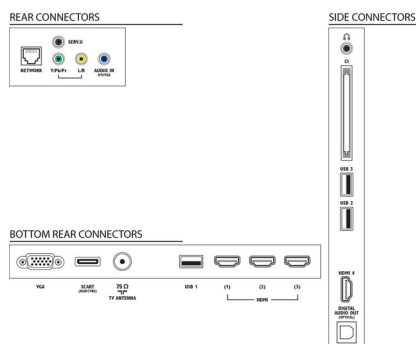

Specifikace

Ambilight

- Funkce Ambilight: Funkce přizpůsobení barvě stěn, Světelný režim Lounge
- Verze Ambilight: dvoustranný

Obraz/displej

- Poměr stran: 16:9
- Úhlopříčka obrazovky (palce): 47 palců
- Úhlopříčka obrazovky (metrická): 119 cm

- Displej: LED Full HD
- 3D: Easy 3D Clarity 700, Herní zážitek v celoobrazovkovém režimu pro dva hráče*, Nastavení hloubky 3D, Převod 2D na 3D
- Rozlišení panelu: 1920 x 1080p
- Jas: 400 cd/m²
- Vylepšení obrazu: Pixel Precise HD, 600 Hz Perfect Motion Rate, Micro Dimming
- Dynamický kontrast obrazovky: 500 000:1

Podporovaná rozlišení

- Vstupy z počítače: až 1920 x 1080 při 60 Hz
- Video vstupy: 24, 25, 30, 50, 60 Hz, až 1920 x 1080p

Tuner/příjem/vysílání

- Digitální příjem: DVB-C MPEG2*, DVB-C MPEG4*, DVB-T MPEG2*, DVB-T MPEG4*
- Přehrávání videa: NTSC, PAL, SECAM