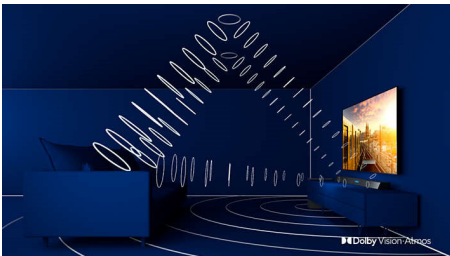

Dolby Vision e Dolby Atmos

Eccellente supporto per audio e formati video Dolby significa che i contenuti HDR che guardi saranno estremamente realistici. Che si tratti dell'ultima serie da guardare in streaming o un Blu-Ray disc, potrai vedere contrasto, luminosità e colori proprio come se ti trovassi nella mente del regista. Inoltre, l'audio sarà ampio, chiaro, pieno di dettagli e profondo.