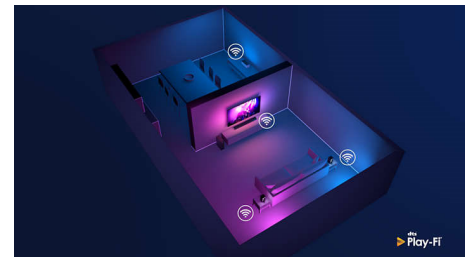

DTS Play-Fi

La tecnologia DTS Play-Fi sul tuo TV Philips ti consente di collegarti agli altoparlanti compatibili in qualsiasi stanza. Hai altoparlanti wireless in cucina? Ascolta il film mentre prepari uno spuntino oppure continua a seguire la telecronaca della partita mentre prendi da bere per tutti.

androidtv