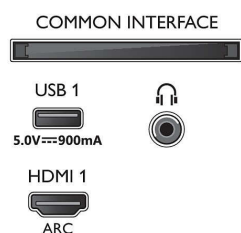

Funzioni Smart TV

- Interazione utente: SimplyShare
- TV interattiva: HbbTV
- Program: Pausa TV, Registrazione via USB*
- Facilità di installazione: Autorilevamento dei dispositivi Philips, Connessione guidata al dispositivo, Installazione guidata della rete, Assistente per le impostazioni
- Facilità d'uso: Pulsante Smart Menu one-stop, Manuale utente su schermo

- Firmware aggiornabile: Aggiornamento automatico del firmware, Firmware aggiornabile tramite USB, Aggiornamento firmware online
- Regolazioni formato schermo: Basic - Copertura dello schermo, Adatta a schermo, Advance - Shift, Zoom, Stretch, Schermo largo
- Telecomando: con sistema vocale
- Assistente vocale*: Google Assistant integrato, Telecomando con microfono., Compatibile con Alexa

Applicazioni multimediali

- Formati di riproduzione dei video: Contenitori: AVI, MKV, H264/MPEG-4 AVC, MPEG-1, MPEG-2, MPEG-4, WMV9/VC1, VP9, HEVC (H.265)
- Formati di riproduzione della musica: AAC, MP3, WAV, WMA (v2 fino a v9.2), WMA-PRO (v9 e v10)
- Supporto formati sottotitoli: .SRT, .SUB, .TXT, .SMI
- Formati di riproduzione delle immagini: JPEG, BMP, GIF, PNG, Foto 360, HEIF

Elaborazione

- Potenza di elaborazione: Quad Core

Connections

Side