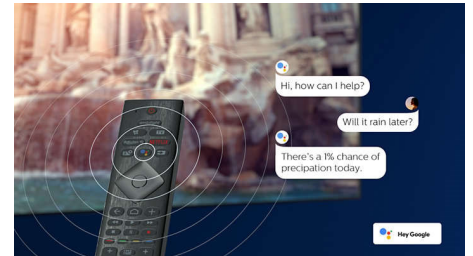

Assistente vocale

Controlla il tuo TV Philips Android con la voce. Desideri giocare, guardare Netflix, o trovare app e contenuti in Google Play Store? Basta dirlo al TV. Puoi perfino controllare tutti i dispositivi domestici smart compatibili con l'Assistente Google; ad esempio, puoi regolare l'intensità delle luci e impostare il termostato nelle serate in compagnia dei tuoi film preferiti senza alzarti dal divano. Il tempo passato a cercare il telecomando sarà solo un lontano ricordo. Ora puoi usare la voce per controllare il tuo Smart TV Philips tramite i dispositivi compatibili con Alexa, come Amazon Echo. Accendi il TV, cambia canale, passa alla console di gioco e molto altro ancora con Alexa.