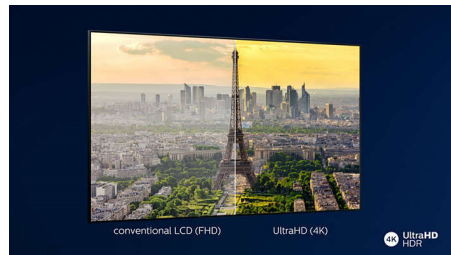

Tecnologia HDR UHD 4K

Il tuo TV Philips UHD 4K è compatibile con tutti i principali formati HDR, tra cui HDR10+ e Dolby Vision. Che si tratti di una serie imperdibile o di un nuovo videogioco, le ombre saranno più profonde, le superfici luminose brilleranno e i colori saranno più realistici.

Design

Devi posizionare il televisore in un angolo o in un punto scomodo? Il piedistallo girevole centrale ti consente di regolare sempre lo

43PUS8505/12

schermo all'angolazione giusta. In qualsiasi posizione, la cornice color argento aggiunge un tocco sofisticato.