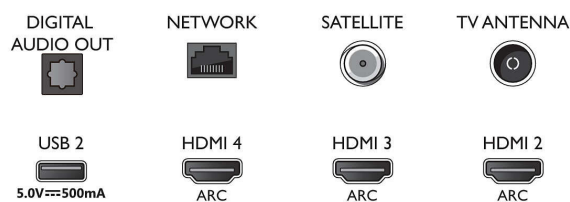

Android TV LED UHD 4K

TV Ambilight da 108 cm (43") Supporta i principali formati HDR, Processore P5 Perfect Picture, Android TV/ Controllo vocale intell.

Specifiche

43PUS8505/12

Ambilight

- Funzioni Ambilight: Ambilight+Hue integrato, Ambilight Music, Modalità gioco, Adattabile al colore della parete, Modalità Lounge, AmbiWakeup, AmbiSleep
- Versione Ambilight: 3 lati

Immagine/Display

- Formato: 16:9
- Dim. diagonale schermo (pollici): 43 pollici
- Dim. diagonale schermo (metrico): 108 cm
- Display: LED con risoluzione Ultra HD 4K
- Risoluzione del display: 3840x2160
- Picture engine: Processore P5 Perfect Picture
- Miglioramento dell'immagine: Ultra Resolution, Dolby Vision, HDR10+, 2100 PPI
- Dim. diagonale schermo (pollici): 43 pollici

Risoluzione del display supportata

- Ingressi dei computer su tutti gli HDMI: HDR supportato, HDR10/HLG, fino a 4K UHD 3840x2160 a 60 Hz
- Ingressi video su tutti gli HDMI: fino a 4K UHD 3840x2160 a 60 Hz, HDR supportato, HDR10/HLG (Hybrid Log Gamma), HDR10+/Dolby Vision

Sintonizzatore/Ricezione/Trasmissione

- TV digitale: DVB-T/T2/T2-HD/C/S/S2
- Riproduzione video: PAL, SECAM
- Supporto per MPEG: MPEG2, MPEG4
- Guida ai programmi TV*: EPG 8 giorni
- Indicazione forza segnale
- Televideo: 1000 pagine Hypertext
- Supporto HEVC

Android TV

- OS: Android TV™ 9 (Pie)
- Applicazioni preinstallate: Google Play Movies*, Google Play Music*, Google Search, YouTube, Netflix, Amazon Prime Video, BBC iPlayer
- Capacità memoria (Flash): da 16 GB*

Funzioni Smart TV