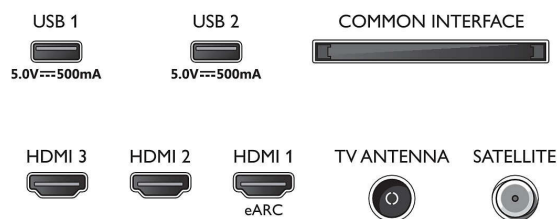

4K TV

126cm (50") televizor Podporuje všechny hlavní formáty HDR, Zvuk Dolby Atmos, Philips Smart TV

50PUS7608/12

Specifikace

Obraz/displej

- Úhlopříčka obrazovky (palce): 50 palců
- Úhlopříčka obrazovky (metrická): 126 cm
- Displej: 4K Ultra HD LED
- Rozlišení panelu: 3840 x 2160
- Nativní obnovovací frekvence: 60 Hz
- Systém obrazu: Pixel Precise Ultra HD
- Vylepšení obrazu: HDR10, Kompatibilní s technologií HDR10+, Dolby Vision, HLG (Hybrid Log Gamma)

Rozlišení vstupu displeje:

- Rozlišení – obnovovací frekvence: 576p – 50 Hz, 640 x 480 – 60 Hz, 720p – 50 Hz, 60 Hz, 1920 x 1080p – 24 Hz, 25 Hz, 30 Hz, 50 Hz, 60 Hz, 2560 x 1440 – 60 Hz, 3840 x 2160p – 24 Hz, 25 Hz, 30 Hz, 50 Hz, 60 Hz

Tuner/přijem/vysílání

- Digitální příjem: DVB-T/T2/T2@HEVC/C/S/S2
- Přehrávání videa: PAL, SECAM
- Průvodce televizními programy*: Průvodce EPG na 8 dnů

- Indikace úrovně signálu
- Teletext: Teletext s pamětí 1 000 stránek
- Podpora HEVC

Smart TV

- OS: Smart TV s vylepšeným operačním systémem

Funkce Smart TV

- Interakce s uživatelem: SimplyShare, Zrcadlení obrazovky
- Interaktivní televize: HbbTV
- Aplikace SmartTV*: YouTube, Obchod Philips,

Connections

Side

Rear