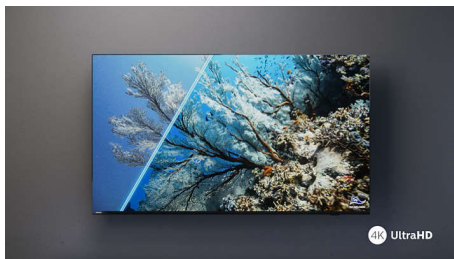

4K TV

126cm (50") televizor Podporuje všechny hlavní formáty HDR, Zvuk Dolby Atmos, Philips Smart TV

50PUS7608/12

Přednosti

Opravdu ostrý obraz

Ať už sledujete cokoli, tento LED televizor s rozlišením 4K zajistí jasný a opravdu ostrý obraz s živými barvami. Navíc je televizor kompatibilní s hlavními formáty HDR, takže během streamování HDR obsahu uvidíte více detailů, dokonce i ve tmavých a světlých místech.