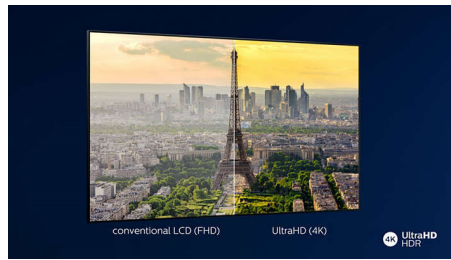

Υποστήριξη HDR10+

Η τηλεόραση της Philips έχει δημιουργηθεί έτσι ώστε να αξιοποιεί πλήρως τη μορφή βίντεο HDR10+. Τα επίπεδα αντίθεσης, χρώματος και φωτεινότητας προσαρμόζονται από καρέ σε καρέ. Είτε θέλετε να παρακολουθήσετε την αγαπημένη σας σειρά είτε το νέο blockbuster, οι σκιές θα είναι πιο βαθιές, οι φωτεινές επιφάνειες φωτεινότερες και τα χρώματα πιο ρεαλιστικά.