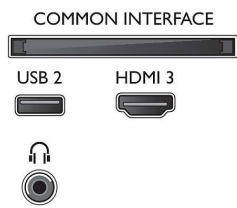

Προδιαγραφές

Ambilight

- Έκδοση Ambilight: 3 πλευρών

Εικόνα/Οθόνη

- Αναλογία Εικόνας: 16:9
- Μήκος διαγωνίου οθόνης (μετρικό): 139 εκ.
- Οθόνη: 4K Ultra HD LED
- Ανάλυση οθόνης: 3840 x 2160
- Βελτίωση εικόνας: Micro Dimming, Ultra Resolution, 1200 PPI, Dolby Vision, HDR10+
- Μήκος διαγωνίου οθόνης (ίντσες): 55 ίντσες

Υποστηριζόμενη ανάλυση οθόνης

- Είσοδοι υπολογιστή σε όλες τις θύρες HDMI:

- έως 4K UHD, 3840 x 2160, στα 60Hz
- Είσοδοι βίντεο σε όλες τις θύρες HDMI: έως 4K UHD 3840 x 2160 στα 60Hz, Υποστήριξη HDR, HDR10/HLG (Hybrid Log Gamma), HDR10+/Dolby Vision

Δέκτης/Λήψη/Μετάδοση

- Ψηφιακή τηλεόραση: DVB-T/T2/T2-HD/C/S/S2
- Αναπαραγωγή βίντεο: NTSC, PAL, SECAM
- Υποστήριξη MPEG: MPEG2, MPEG4
- Οδηγός τηλεοπτικού προγράμματος*: Electronic Program Guide 8 ημερών
- Ένδειξη ισχύος σήματος

- Teletext: Hypertext 1000 σελίδων
- Υποστήριξη HEVC

Χαρακτηριστικά Smart TV

- Αλληλεπίδραση με το χρήστη: SimplyShare, Με πιστοποίηση Wi-Fi Miracast*
- Interactive TV: HbbTV
- Πρόγραμμα: Pause TV, Εγγραφή μέσω USB*
- Εφαρμογές SmartTV*: Διαδικτυακά βιντεοκλάμπ, Ανοικτό πρόγραμμα περιήγησης στο Διαδίκτυο, Τηλεόραση on demand, YouTube
- Ευκολία εγκατάστασης: Αυτόματος εντοπισμός συσκευών Philips, Οδηγός εγκατάστασης δικτύου, Βοηθητικός οδηγός ρυθμίσεων

Connections

Side