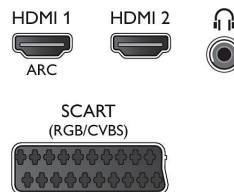

Full HD светодиоден телевизор
107 см (42") Full HD светодиоден телевизор, DVB-T/C/S/2

42PFK5199/12

Спецификации

Connections

Side

Rear

Дата на издаване
2023-08-06

Версия: 1.0.1