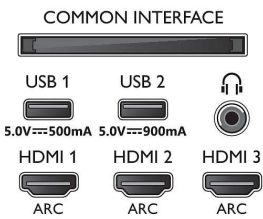

Τηλεόραση Android 4K UHD OLED

Ambilight TV 164 εκ. (65") Δείκτης απόδοσης εικόνας 5000, HDR 10+/ WCG 99%, P5 Perfect Picture Engine

Προδιαγραφές

Ambilight

- Χαρακτηριστικά Ambilight: Ενσωματωμένο Ambilight+Hue, Ambilight για μουσική, Λειτουργία παιχνιδιού, Ανάλογα με το χρώμα του τοίχου, Λειτουργία Lounge
- Έκδοση Ambilight: 3 πλευρών

Εικόνα/Οθόνη

- Αναλογία Εικόνας: 16:9
- Μήκος διαγωνίου οθόνης (μετρικό): 164 εκ.
- Οθόνη: 4K Ultra HD OLED
- Ανάλυση οθόνης: 3840 x 2160

- Picture Engine: P5 Pro Perfect Picture Engine
- Βελτίωση εικόνας: Ultra Resolution, Micro Dimming Perfect, Ευρύ χρωματικό φάσμα 99% DCI/P3, 5000 PPI, Dolby Vision, HDR10+, Perfect Natural Motion
- Μήκος διαγωνίου οθόνης (ίντσες): 65 ίντσες

Υποστηριζόμενη ανάλυση οθόνης

- Είσοδοι υπολογιστή σε όλες τις θύρες HDMI: έως 4K UHD, 3840 x 2160, στα 60Hz, Με υποστήριξη HDR, HDR10+/HLG
- Είσοδοι βίντεο σε όλες τις θύρες HDMI: έως 4K

65OLED854/12

UHD 3840 x 2160 στα 60Hz, Υποστήριξη HDR, HDR10/HLG (Hybrid Log Gamma), HDR10+/Dolby Vision

Δέκτης/Λήψη/Μετάδοση

- Διπλός δέκτης
- Ψηφιακή τηλεόραση: DVB-T/T2/T2-HD/C/S/S2
- Αναπαραγωγή βίντεο: NTSC, PAL, SECAM
- Υποστήριξη MPEG: MPEG2, MPEG4
- Οδηγός τηλεοπτικού προγράμματος*: Electronic Program Guide 8 ημερών
- Ένδειξη ισχύος σήματος

Connections

Side