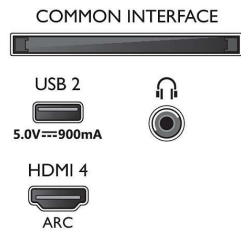

Τηλεόραση Android 4K UHD LED

Τηλεόραση Ambilight 3 πλευρών Υποστήριξη σημαντικότερων φορμά HDR, Σύστημα εικόνας P5 120Hz,
Τηλεόραση Android 126 εκ. (50")

Προδιαγραφές

Ambilight

- Χαρακτηριστικά Ambilight: Ενσωματωμένο Ambilight+Hue, Ambilight για μουσική, Λειτουργία παιχνιδιού, Ανάλογα με το χρώμα του τοίχου, Λειτουργία Lounge, AmbiWakeur, AmbiSleep, Ασύρματα οικιακά ηχεία Philips, Ambilight Aurora, Κινούμενη εικόνα εκκίνησης Ambilight
- Έκδοση Ambilight: 3 πλευρών

Εικόνα/Οθόνη

- Μήκος διαγωνίου οθόνης (μετρικό): 126 εκ.

- Οθόνη: 4K Ultra HD LED
- Ανάλυση οθόνης: 3840 x 2160
- Εγγενής ρυθμός ανανέωσης: 120 Hz
- Picture Engine: P5 Perfect Picture Engine
- Βελτίωση εικόνας: Dolby Vision, HDR10+, Micro Dimming Pro, Λειτουργία σκηνοθέτη, Τεχνολογία Natural Motion, Ευρύ χρωματικό φάσμα 90% DCI/P3, CalMAN Ready
- Μήκος διαγωνίου οθόνης (ίντσες): 50 ίντσες

Ανάλυση οθόνης εισόδου

- Ανάλυση-Ρυθμός ανανέωσης: 576p-50Hz, 640x480-60Hz, 720p-50Hz,60Hz, 2560x1440-60Hz,120Hz, 1920x1080p-24Hz,25Hz,30Hz,50Hz, 3840x2160p-24Hz,25Hz,30Hz,50Hz, 60Hz,100Hz,120Hz.

Δέκτης/Λήψη/Μετάδοση

- Ψηφιακή τηλεόραση: DVB-T/T2/T2-HD/C/S/S2
- Οδηγός τηλεοπτικού προγράμματος*: Electronic Program Guide 8 ημερών

Connections

Side