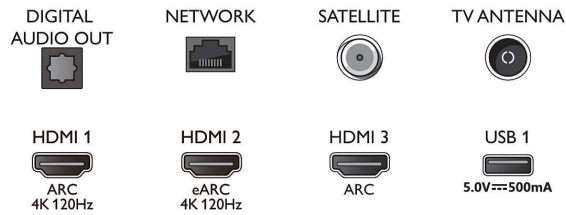

Τηλεόραση Android 4K UHD LED

Τηλεόραση Ambilight 3 πλευρών Υποστήριξη σημαντικότερων φορμά HDR, Σύστημα εικόνας P5 120Hz,
Τηλεόραση Android 126 εκ. (50")

Προδιαγραφές

Ambilight

- Χαρακτηριστικά Ambilight: Ενσωματωμένο Ambilight+Hue, Ambilight για μουσική, Λειτουργία παιχνιδιού, Ανάλογα με το χρώμα του τοίχου, Λειτουργία Lounge, AmbiWakeur, AmbiSleep, Ασύρματα οικιακά ηχεία Philips, Ambilight Aurora, Κινούμενη εικόνα εκκίνησης Ambilight
- Έκδοση Ambilight: 3 πλευρών

Εικόνα/Οθόνη

- Μήκος διαγωνίου οθόνης (μετρικό): 126 εκ.

- Οθόνη: 4K Ultra HD LED
- Ανάλυση οθόνης: 3840 x 2160
- Εγγενής ρυθμός ανανέωσης: 120 Hz
- Picture Engine: P5 Perfect Picture Engine
- Βελτίωση εικόνας: Dolby Vision, HDR10+, Micro Dimming Pro, Λειτουργία σκηνοθέτη, Τεχνολογία Natural Motion, Ευρύ χρωματικό φάσμα 90% DCI/P3, CalMAN Ready
- Μήκος διαγωνίου οθόνης (ίντσες): 50 ίντσες

Ανάλυση οθόνης εισόδου

- Ανάλυση-Ρυθμός ανανέωσης: 576p-50Hz, 640x480-60Hz, 720p-50Hz,60Hz, 2560x1440-60Hz,120Hz, 1920x1080p-24Hz,25Hz,30Hz,50Hz, 3840x2160p-24Hz,25Hz,30Hz,50Hz, 60Hz,100Hz,120Hz.

Δέκτης/Λήψη/Μετάδοση

- Ψηφιακή τηλεόραση: DVB-T/T2/T2-HD/C/S/S2
- Οδηγός τηλεοπτικού προγράμματος*: Electronic Program Guide 8 ημερών

Connections

Side

Bottom