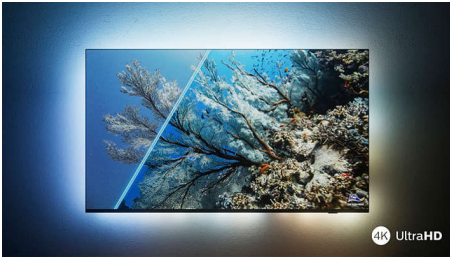

PHILIPS

Τηλεόραση Android 4K UHD LED

Τηλεόραση Ambilight 3 πλευρών Υποστήριξη σημαντικότερων φορμά HDR, Σύστημα εικόνας P5 120Hz,

Τηλεόραση Android 126 εκ. (50")

Χαρακτηριστικά

Το μοντέλο με Ambilight.

Με το Philips Ambilight, η υπέροχη εμπειρία παρακολούθησης μιας τηλεόρασης Philips γίνεται ακόμα μεγαλύτερη! Οι λυχνίες LED στα άκρα της τηλεόρασης ανάβουν και αλλάζουν χρώμα σε τέλειο συγχρονισμό με τα χρώματα της δράσης στην οθόνη ή με τη μουσική σας. Είναι τόσο εναρμονισμένο και καθηλωτικό που θα αναρωτιέστε πώς απολαμβάνετε την τηλεόραση χωρίς αυτό.

Ζωντανή εικόνα HDR

Θέλετε να αποκτήσετε την εμπειρία της τέλειας εικόνας σε κάθε σκηνή; Η τηλεόραση 4K UHD της Philips είναι συμβατή με όλες τις σημαντικές μορφές HDR, γεγονός που σημαίνει ότι απολαμβάνετε εκπληκτικές, ευκρινείς εικόνες. Θα βλέπετε κάθε λεπτομέρεια, ακόμα και σε σκοτεινές και φωτεινές περιοχές.