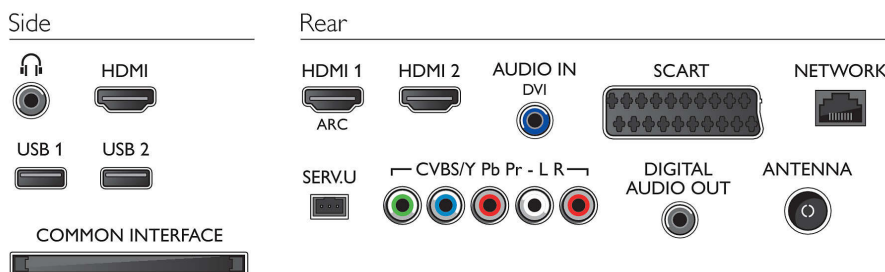

Snaga

- Mrežno napajanje: 220 - 240 V, 50/60 Hz
- Temperatura okoline: 5 °C do 35 °C
- Potrošnja energije u stanju pripravnosti: <0,3 W
- Energetska klasa: A
- EU energetska oznaka, snaga: 38 W
- Značajke za uštedu energije: Programiranje automatskog isključivanja, Eco način rada, Slika bez zvuka (za radio)
- Potrošnja energije isključenog uređaja: <0,3 W
- Godišnja potrošnja energije: 55 kWh

Dodatna oprema

- Dodatna oprema u kompletu: Kabel za napajanje, Daljinski upravljač, 2 x AAA baterije, Kratke upute za korisnike, Brošura s pravnim i sigurnosnim informacijama, Jamstveni list, Staljak za stol

Dimenzije

- Širina uređaja: 738 mm
- Visina uređaja: 450,8 mm
- Dubina uređaja: 35,5 mm
- Masa proizvoda: 7.1 kg
- Širina uređaja (s postoljem): 738 mm
- Visina uređaja (s postoljem): 501 mm
- Dubina uređaja (s postoljem): 185 mm
- Masa uređaja (+ postolje): 8.5 kg
- Širina kutije: 800 mm
- Visina kutije: 530 mm
- Dubina kutije: 133 mm
- Masa zajedno s ambalažom: 10,4 kg
- Kompatibilni nosač: prilagodljiv 200 x 100 mm

Datum izdavanja
2023-10-08

Verzija: 6.0.9

EAN: 87 12581 66922 5

© 2023 Koninklijke Philips N.V.
Sva prava pridržana.

Specifikacije su podložne promjeni bez prethodne obavijesti. Trgovačke marke su u vlasništvu tvrtke Koninklijke Philips N.V. ili njihovih odgovarajućih vlasnika.

www.philips.com

* Aplikacija MyRemote i vezane funkcije razlikuju se ovisno o modelu televizora i državi, kao i o modelu i operacijskom sustavu pametnog uređaja. Više informacija potražite na web-stranici: www.philips.com/TV.

* Kompatibilnost ovisi o wifi miracast certifikatu za Android 4.2 ili noviju verziju. Više informacija potražite u dokumentaciji uređaja.

* Elektronički vodič kroz programe i stvarna vidljivost (do 8 dana) ovisi o državi i operateru.

* Potrošnja energije izražena u kWh godišnje, na temelju potrošnje energije televizora koji radi 4 sata dnevno 365 dana. Stvarna potrošnja energije ovisit će o načinu korištenja televizora.

* Televizor podržava DVB prijem za besplatne kanale. Određeni DVB davatelji sadržaja možda nisu podržani. U odjeljku s najčešćim pitanjima na Philips web-mjestu za podršku možete pronaći ažurirani popis. Neki davatelji sadržaja zahtijevaju uvjetni pristup (Conditional Access) i pretplatu. Dodatne informacije zatražite od svog davatelja sadržaja.

* TV kamera tvrtke Philips (PTA317) prodaje se zasebno.

* Kako biste saznali koje se usluge nude za smart TV aplikacije u vašoj državi, posjetite www.philips.com/TV

* USB snimanje vrijedi samo za digitalne kanale, snimanje može biti ograničeno zakonima o zaštiti od kopiranja emitiranih sadržaja (CI+). Mogu vrijediti ograničenja vezana uz državu ili kanal.