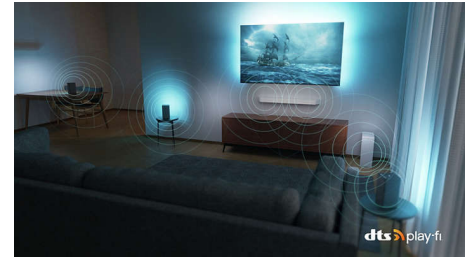

Dolby Vision και Dolby Atmos

Με τα ενσωματωμένα Dolby Vision και Dolby Atmos, οι ταινίες, οι εκπομπές και τα παιχνίδια σας έχουν απίστευτη εικόνα και ήχο. Δείτε την εικόνα όπως την εμπνεύστηκε ο σκηνοθέτης και ξεχάστε τις απογοητευτικές, σκοτεινές σκηνές που δεν φαίνονται! Ακούστε καθαρά κάθε λέξη. Απολαύστε ηχητικά εφέ σαν να συμβαίνουν γύρω σας.

85PUS8808/12

DTS Play-Fi

Απολαμβάνετε εξαιρετικό, καθαρό ήχο τηλεόρασης, χωρίς καμία ρύθμιση. Αν θέλετε περισσότερα, το ασύρματο οικιακό σύστημα Philips με τεχνολογία DTS Play-Fi σας επιτρέπει να συνδέσετε σε συμβατά soundbar και ασύρματα ηχεία στο σπίτι σας σε δευτερόλεπτα. Μπορείτε ακόμη και να δημιουργήσετε ένα σύστημα ήχου Surround home cinema χρησιμοποιώντας την τηλεόρασή σας ως κεντρικό ηχείο.