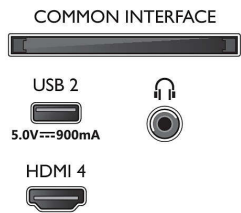

Android TV

- Λειτουργικό σύστημα: Google TV™
- Προεγκατεστημένες εφαρμογές: Ταινίες Google

Connections

Side

Bottom

Τηλεόραση Ambilight 4K

Τηλεόραση Ambilight 215 εκ. (85") Σύστημα εικόνας P5 120Hz, Υποστήριξη σημαντικότερων φορμά HDR, Google TV™