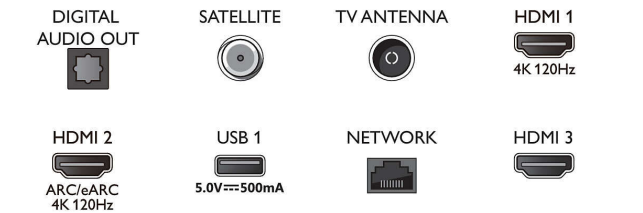

Android TV

- Λειτουργικό σύστημα: Google TV™
- Προεγκατεστημένες εφαρμογές: Ταινίες Google

Connections

Side

Bottom

Τηλεόραση Ambilight 4K

Τηλεόραση Ambilight 215 εκ. (85") Σύστημα εικόνας P5 120Hz, Υποστήριξη σημαντικότερων φορμά HDR, Google TV™

Προδιαγραφές

- Play*, Αναζήτηση Google, YouTube, Netflix, Apple TV, Βίντεο Amazon Prime, Disney+, YouTube Music, Εφαρμογή Fitness, Ambilight Aurora
- Μέγεθος μνήμης (Flash): 16GB*
- Cloud για παιχνίδια: Geforce Now