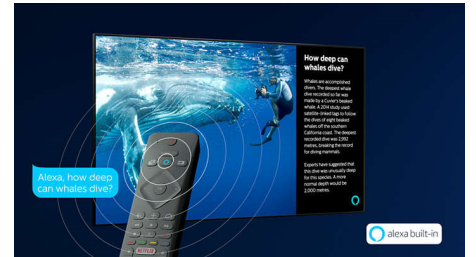

Saphi Smart TV

SAPHI on nopea ja intuitiivinen Philips Smart TV:n käyttöjärjestelmä. Voit keskittyä nauttimaan erinomaisesta kuvanlaadusta, koska kuvakevalikon ansiosta TV:n käyttäminen on todella helppoa. Voit myös vaivatta siirtyä Philips Smart TV:n suosikkisovellukseesi (kuten YouTube, Netflix ja Amazon Prime Video).

Ääniohjaus

Voit käyttää Philips Smart TV:tä ääniohjauksella. Sen avulla voit pyytää Alexaa vaihtamaan kanavaa, ottamaan käyttöön pelikonsolin tai ohjaamaan kodin älylaitteita, kuten valoja ja termostaattia. Kaiken tämän lisäksi Alexa soveltuu moneen muuhunkin.