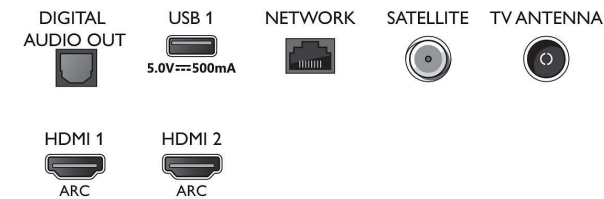

- Näyttöformaatin säätö: Lisäsäädöt – siirto, Vakio – koko näyttö, Sovita näyttöön, Zoomaus, venytys, Laajakuva
- Ääniavustaja*: Amazon Alexa (kiinteä), Kaukosäädin ja mikrofoni

Multimediasovellukset

- Toistettavat videotiedostot: Säiliötiedostomuodot: AVI, MKV, H264/MPEG-4 AVC, MPEG-1, MPEG-2, MPEG-4, WMV9/VC1, HEVC (H.265), VP9
- Toistettavat musiikkitiedostot: AAC, MP3, WAV, WMA (v2–v9.2), WMA-PRO (v9 ja v10)
- Tekstitysmuodon tuki: .SML, .SRT, .SUB, .TXT, .ASS, .SSA
- Toistettavat kuvatiedostot: JPEG, BMP, GIF, PNG, 360-valokuva, HEIF

Käsittely

- Käsittelyteho: Quad Core

Ääni

- Lähtöteho (RMS): 20 W
- Kaiutinkokoonpano: 2 x 10 W:n koko äänialueen kaiutinta
- Äänenparannus: Tekoälyllä luotu ääni, Dolby Atmos, Dolby-bassovahvistus, Dolby-äänentasaus,

Connections

Side

Bottom

Tekniset tiedot

5-kaistainen taajuuskorjain, Selkeä puhe, Yökuuntelutila

Liitännät

- HDMI-liitännöiden määrä: 3
- HDMI-ominaisuudet: ARC (Audio Return Channel), 4K
- EasyLink (HDMI-CEC): Kaukosäätimen infrapunalähtä, Järjestelmän äänensäätö, Järjestelmän valmiustila, Toisto yhdellä painikkeella
- USB-liitännöiden lukumäärä: 2
- Langaton yhteys: Wi-Fi 802.11n 2x2, Kaksoiskaista
- Muut liitännät: Satelliittiliitin, Common Interface Plus (CI+), Digitaalinen äänilähtö (optinen), Ethernet-LAN RJ-45, Kuulokelähtö, Palveluliitäntä
- HDCP 2.3: Kaikissa HDMI-liitännöissä