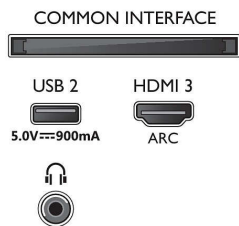

- Näyttöformaatin säätö: Lisäsäädöt – siirto, Vakio – koko näyttö, Sovita näyttöön, Zoomaus, venytys, Laajakuva
- Ääniavustaja*: Amazon Alexa (kiinteä), Kaukosäädin ja mikrofoni

Multimediasovellukset

- Toistettavat videotiedostot: Säiliötiedostomuodot: AVI, MKV, H264/MPEG-4 AVC, MPEG-1, MPEG-2, MPEG-4, WMV9/VC1, HEVC (H.265), VP9
- Toistettavat musiikkitiedostot: AAC, MP3, WAV, WMA (v2–v9.2), WMA-PRO (v9 ja v10)
- Tekstitysmuodon tuki: .SML, .SRT, .SUB, .TXT, .ASS, .SSA
- Toistettavat kuvatiedostot: JPEG, BMP, GIF, PNG, 360-valokuva, HEIF

Käsittely

- Käsittelyteho: Quad Core

Ääni

- Lähtöteho (RMS): 20 W
- Kaiutinkokoonpano: 2 x 10 W:n koko äänialueen kaiutinta
- Äänenparannus: Tekoälyllä luotu ääni, Dolby Atmos, Dolby-bassovahvistus, Dolby-äänentasaus,

Connections

Side

Bottom

Tekniset tiedot

5-kaistainen taajuuskorjain, Selkeä puhe, Yökuuntelutila

Liitännät

- HDMI-liitännöiden määrä: 3
- HDMI-ominaisuudet: ARC (Audio Return Channel), 4K
- EasyLink (HDMI-CEC): Kaukosäätimen infrapunalähtä, Järjestelmän äänensäätö, Järjestelmän valmiustila, Toisto yhdellä painikkeella
- USB-liitännöiden lukumäärä: 2
- Langaton yhteys: Wi-Fi 802.11n 2x2, Kaksoiskaista
- Muut liitännät: Satelliittiliitin, Common Interface Plus (CI+), Digitaalinen äänilähtö (optinen), Ethernet-LAN RJ-45, Kuulokelähtö, Palveluliitäntä
- HDCP 2.3: Kaikissa HDMI-liitännöissä