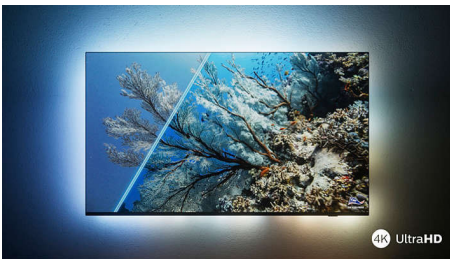

### Eloisa HDR-kuva

Haluatko täydellisen kuvan jokaiseen kohtaukseen? Philips 4K UHD TV tukee kaikkia keskeisiä HDR-muotoja, minkä ansiosta voit nauttia upean terävästä kuvasta ja näet pienimmät yksityiskohdat myös tummilla ja valoisilla alueilla.