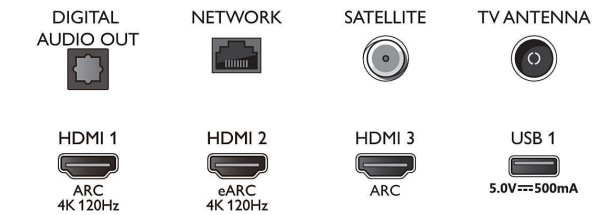

4K UHD LED Android TV

Ambilight kolmella sivulla Tukee keskeisiä HDR-muotoja, P5-kuvajärjestelmä (120 Hz), 108 cm (43") Android TV

Tekniset tiedot

Ambilight

- Ambilight-ominaisuudet: Ambilight+hue vakiovarusteena, Mukautuu seinän väriin, Lounge-tila, Pelitila, Ambilight Music, AmbiWakeup, AmbiSleep, Philipsin langattomat kodin kaiuttimet, Ambilight Aurora, Ambilight-käynnistysanimaatio
- Ambilight-versio: 3 sivulla

Kuva/näyttö

- Ruudun halkaisija (cm): 108 cm
- Näyttö: 4K Ultra HD LED
- Näytön resoluutio: 3 840 x 2 160
- Natiivivirkistystaajuus: 120 Hz
- Kuvateknikka: P5 Perfect -kuvajärjestelmä
- Kuvanparannus: Micro Dimming Pro, HDR10+, Dolby Vision, Ohjaajatila, Natural Motion, Wide Color Gamut 90 % DCI/P3, CalMAN-valmius
- Ruudun halkaisija (tuuma): 43 tuumaa

Näytön tulotarkkuus

- Tarkkuus – virkistystaajuus: 576p – 50 Hz, 640x480 – 60 Hz, 720p – 50 Hz, 60 Hz, 2560x1440 – 60 Hz, 120 Hz, 1920x1080p – 24 Hz, 25 Hz, 30 Hz, 50 Hz, 3840x2160p – 24 Hz, 25 Hz, 30 Hz, 50 Hz, 60 Hz, 100 Hz, 120 Hz.

Viritin/vastaanotto/signaalinsiirto

- Digitaalitelevisio: DVB-T/T2/T2-HD/C/S/S2
- TV-ohjelmaopas*: 8 päivän elektroninen ohjelmaopas
- Signaalivoimakkuuden ilmaisin
- Teksti-tv: 1000 sivun Hyperteksti-tv
- HEVC-tuki

Android TV

- käyttöjärjestelmä: Android TV™ 11 (R)
- Esiassennetut sovellukset: Google Play Elokuvat*, Google-haku, YouTube, Netflix, BBC iplayer, Spotify, Amazon Prime Video, Disney+, Fitness-sovellus, Apple TV, YouTube Music
- Muistin koko (Flash): 16 Gt*
- Gaming Cloud: Geforce Now, Stadia

Smart TV -ominaisuudet