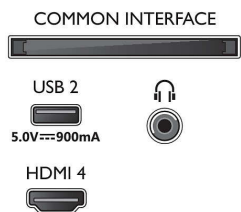

Android TV

- Λειτουργικό σύστημα: Google TV™
- Προεγκατεστημένες εφαρμογές: Ταινίες Google

Connections

Side

Bottom

Τηλεόραση Ambilight 4K

Τηλεόραση 108 εκ. (43") με Ambilight Σύστημα εικόνας P5 120Hz, Υποστήριξη σημαντικότερων φορμά HDR, Google TV™