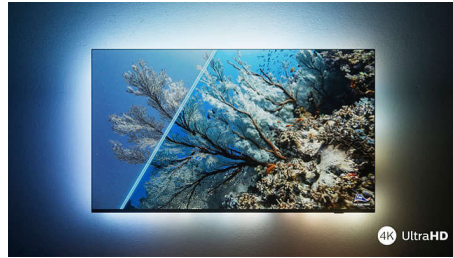

Εξαιρετικά ευκρινής εικόνα

Ό,τι κι αν παρακολουθείτε, θα απολαύσετε μια φωτεινή, εξαιρετικά ευκρινή εικόνα με ζωντανά χρώματα. Επιπλέον, αυτή η τηλεόραση 4K (UHD με) Ambilight είναι συμβατή με όλες τις σημαντικές μορφές HDR. Έτσι, θα βλέπετε περισσότερες λεπτομέρειες, ακόμα και σε σκοτεινές και φωτεινές περιοχές, όταν μεταδίδετε περιεχόμενο HDR.