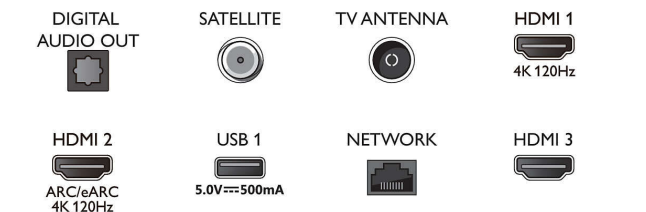

Android TV

- Λειτουργικό σύστημα: Google TV™
- Προεγκατεστημένες εφαρμογές: Ταινίες Google

Connections

Side

Bottom

Τηλεόραση Ambilight 4K

Τηλεόραση 108 εκ. (43") με Ambilight Σύστημα εικόνας P5 120Hz, Υποστήριξη σημαντικότερων φορμά HDR, Google TV™

Προδιαγραφές

- Play*, Αναζήτηση Google, YouTube, Netflix, Apple TV, Βίντεο Amazon Prime, Disney+, YouTube Music, Εφαρμογή Fitness, Ambilight Aurora
- Μέγεθος μνήμης (Flash): 16GB*
- Cloud για παιχνίδια: Geforce Now