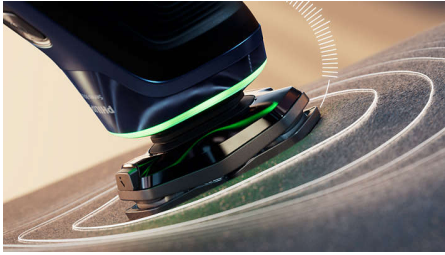

Suveræn tæthed*, personlig hudkomfort med SkinIQ-teknologi

Den mest intelligente shaver med A.I giver dig utrolig hudkomfort. Få feedback på barberingstrykket for at beskytte din hud, mens håret klippes endnu tættere, selv på 5-dages skægstubbe. Den registrerer, styrer og tilpasser sig dit unikke ansigt.

En tæt barbering

- Følger dit ansigts konturer
- Avanceret præcision giver en tættere barbering*
- Perfekt glideevne for bedre beskyttelse af huden

SkinIQ-teknologi

- Hjælper dig med at barbere dig med optimalt tryk
- Tilpasser sig dit skæg for at give ubesværet barbering
- Få styr på din teknik med Philips GroomTribe-appen
- Guider dig til en forbedret teknik med færre strøg

Vigtigste nyheder

Tryksensor

Brug af det rigtige tryk er nøglen til tæthed og beskyttelse af huden. Avancerede sensorer i shaveren registrerer det tryk, du påfører, og det innovative lyssignal vises, når du trykker for hårdt eller for lidt. For en personlig barbering, der passer til dig.

Power Adapt-sensor

Den intelligente sensor til ansigtshår aflæser hårets tæthed 500 gange i sekundet. Teknologien tilpasser sig automatisk skærestyrken og giver ubesværet og nænsom barbering.

Fleksible 360-D-hoveder