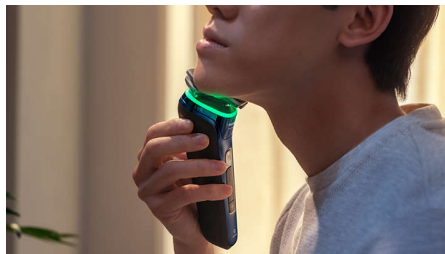

Power Adapt-sensor

Den intelligente sensor til ansigtshår aflæser hårets tæthed 500 gange i sekundet. Teknologien tilpasser sig automatisk skærestyrken og giver ubesværet og nænsom barbering.