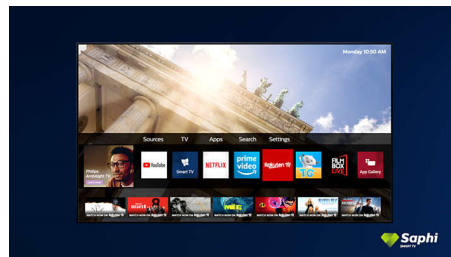

Smart TV Saphi

SAPHI è un sistema operativo rapido e intuitivo che rende l'utilizzo del tuo Smart TV Philips davvero piacevole. Goditi l'accesso con un solo tasto a un menu a icone intuitivo. Accedi rapidamente alle app popolari per Smart TV Philips, tra cui YouTube, Netflix e tante altre.