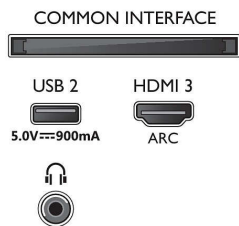

65PUS7855/12

- Basic - Copertura dello schermo, Adatta a schermo, Zoom, Stretch, Schermo largo
- Assistente vocale*: Amazon Alexa integrato, Telecomando con microfono.

Applicazioni multimediali

- Formati di riproduzione dei video: Contenitori: AVI, MKV, H264/MPEG-4 AVC, MPEG-1, MPEG-2, MPEG-4, WMV9/VC1, HEVC (H.265), VP9
- Formati di riproduzione della musica: AAC, MP3, WAV, WMA (v2 fino a v9.2), WMA-PRO (v9 e v10)
- Supporto formati sottotitoli: .SMI, .SRT, .SUB, .TXT, .ASS, .SSA
- Formati di riproduzione delle immagini: JPEG, BMP, GIF, PNG, Foto 360, HEIF

Elaborazione

- Potenza di elaborazione: Quad Core

Audio

- Potenza in uscita (RMS): 20 W
- Configurazione degli altoparlanti: 2 altoparlanti full range da 10 W
- Funzioni audio avanzate: A.I. Sound, Dolby Atmos, Ottimizzazione dei bassi Dolby, Regolazione del

Connections

Side

Bottom

Smart TV LED UHD 4K

TV Ambilight da 164 cm (65") Supporta i principali formati HDR, Processore P5 Perfect Picture, Alexa integrato

Specifiche

65PUS7855/12

volume Dolby, Equalizzatore a 5 bande, Dialoghi chiari, Modalità notte