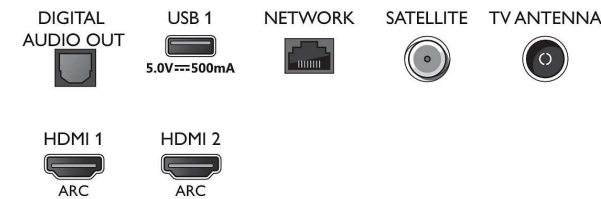

65PUS7855/12

- Basic - Copertura dello schermo, Adatta a schermo, Zoom, Stretch, Schermo largo
- Assistente vocale*: Amazon Alexa integrato, Telecomando con microfono.

Applicazioni multimediali

- Formati di riproduzione dei video: Contenitori: AVI, MKV, H264/MPEG-4 AVC, MPEG-1, MPEG-2, MPEG-4, WMV9/VC1, HEVC (H.265), VP9
- Formati di riproduzione della musica: AAC, MP3, WAV, WMA (v2 fino a v9.2), WMA-PRO (v9 e v10)
- Supporto formati sottotitoli: .SMI, .SRT, .SUB, .TXT, .ASS, .SSA
- Formati di riproduzione delle immagini: JPEG, BMP, GIF, PNG, Foto 360, HEIF

Elaborazione

- Potenza di elaborazione: Quad Core

Audio

- Potenza in uscita (RMS): 20 W
- Configurazione degli altoparlanti: 2 altoparlanti full range da 10 W
- Funzioni audio avanzate: A.I. Sound, Dolby Atmos, Ottimizzazione dei bassi Dolby, Regolazione del

Connections

Side

Bottom

Smart TV LED UHD 4K

TV Ambilight da 164 cm (65") Supporta i principali formati HDR, Processore P5 Perfect Picture, Alexa integrato

Specifiche

65PUS7855/12

volume Dolby, Equalizzatore a 5 bande, Dialoghi chiari, Modalità notte