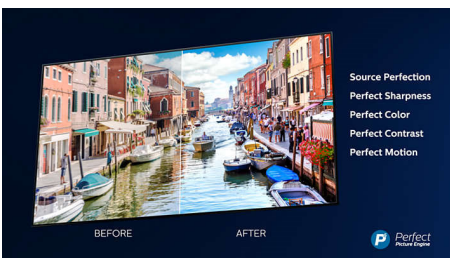

Processore P5 Perfect Picture

Il processore Philips P5 Perfect Picture mostra immagini sempre perfette per i tuoi contenuti preferiti. I dettagli acquistano profondità, i colori sono vivaci e l'incarnato più naturale. Il contrasto è così nitido che vedrai ogni dettaglio e il movimento è così naturale che

non perderai mai alcun particolare, anche nelle scene più veloci.