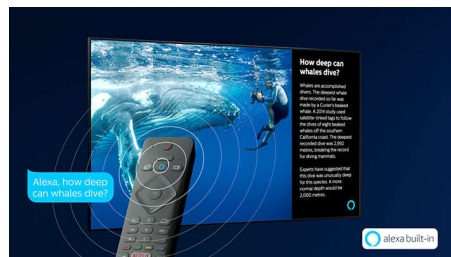

Controllo vocale

Ora puoi usare la tua voce per controllare il tuo smart TV Philips. Potrai chiedere ad Alexa di cambiare canale, di passare alla console di gioco o di controllare i tuoi dispositivi

65PUS7855/12

domestici smart come le luci e il termostato. Con Alexa, potrai fare questo e tanto altro.