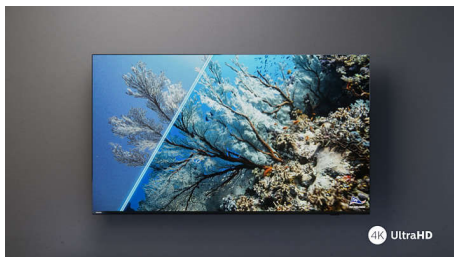

4K TV

139cm (55") televizor Podporuje všechny hlavní formáty HDR, Zvuk Dolby Atmos, Philips Smart TV

55PUS7608/12

Přednosti

Opravdu ostrý obraz

Ať už sledujete cokoli, tento LED televizor s rozlišením 4K zajistí jasný a opravdu ostrý obraz s živými barvami. Navíc je televizor kompatibilní s hlavními formáty HDR, takže během streamování HDR obsahu uvidíte více detailů, dokonce i ve tmavých a světlých místech.