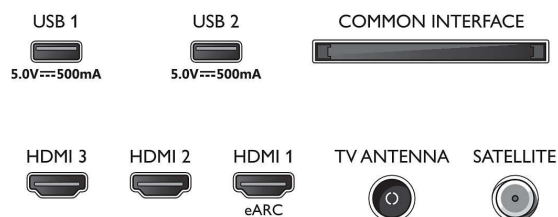

4K TV

139cm (55") televizor Podporuje všechny hlavní formáty HDR, Zvuk Dolby Atmos, Philips Smart TV

55PUS7608/12

Specifikace

Obraz/displej

- Úhlopříčka obrazovky (palce): 55 palců
- Úhlopříčka obrazovky (metrická): 139 cm
- Displej: 4K Ultra HD LED
- Rozlišení panelu: 3840 x 2160
- Nativní obnovovací frekvence: 60 Hz
- Systém obrazu: Pixel Precise Ultra HD
- Vylepšení obrazu: HDR10, Dolby Vision, HLG (Hybrid Log Gamma), Kompatibilní s technologií HDR10+

Rozlišení vstupu displeje:

- Rozlišení – obnovovací frekvence: 576p – 50 Hz, 640 x 480 – 60 Hz, 720p – 50 Hz, 60 Hz, 1920 x 1080p – 24 Hz, 25 Hz, 30 Hz, 50 Hz, 60 Hz, 2560 x 1440 – 60 Hz, 3840 x 2160p – 24 Hz, 25 Hz, 30 Hz, 50 Hz, 60 Hz

Tuner/příjem/vysílání

- Digitální příjem: DVB-T/T2/T2@HEVC/C/S/S2
- Přehrávání videa: PAL, SECAM
- Průvodce televizními programy*: Průvodce EPG na 8 dnů

- Indikace úrovně signálu
- Teletext: Teletext s pamětí 1 000 stránek
- Podpora HEVC

Smart TV

- OS: Smart TV s vylepšeným operačním systémem

Funkce Smart TV

- Interakce s uživatelem: SimplyShare, Zrcadlení obrazovky
- Interaktivní televize: HbbTV
- Aplikace SmartTV*: YouTube, Obchod Philips,

Connections

Side

Rear