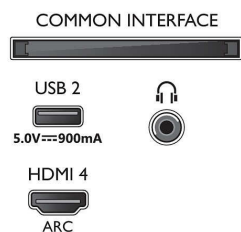

Τηλεόραση Android 4K UHD LED

Τηλεόραση Ambilight 3 πλευρών Υποστήριξη σημαντικότερων φορμά HDR, P5 Perfect Picture Engine, Τηλεόραση Android 146 εκ. (58")

Προδιαγραφές

Ambilight

- Χαρακτηριστικά Ambilight: Ενσωματωμένο Ambilight+Hue, Ambilight για μουσική, Λειτουργία παιχνιδιού, Ανάλογα με το χρώμα του τοίχου, Λειτουργία Lounge, AmbiWakeur, AmbiSleep, Ασύρματα οικιακά ηχεία Philips, Ambilight Aurora, Κινούμενη εικόνα εκκίνησης Ambilight
- Έκδοση Ambilight: 3 πλευρών

Εικόνα/Οθόνη

- Αναλογία Εικόνας: 16:9

- Μήκος διαγωνίου οθόνης (μετρικό): 146 εκ.
- Οθόνη: 4K Ultra HD LED
- Ανάλυση οθόνης: 3840 x 2160
- Εγγενής ρυθμός ανανέωσης: 60 Hz
- Picture Engine: P5 Perfect Picture Engine
- Βελτίωση εικόνας: Dolby Vision, HDR10+, Λειτουργία σκηνοθέτη, Micro Dimming Pro, Τεχνολογία Natural Motion, Ευρύ χρωματικό φάσμα 90% DCI/P3
- Μήκος διαγωνίου οθόνης (ίντσες): 58 ίντσες

58PUS8507/12

Ανάλυση οθόνης εισόδου

- Ανάλυση-Ρυθμός ανανέωσης: 576p-50Hz, 640x480-60Hz, 720p-50Hz,60Hz, 2560x1440-60Hz, 1920x1080p-24Hz,25Hz,30Hz, 3840x2160p-24Hz,25Hz,30Hz, ,50Hz,60Hz

Δέκτης/Λήψη/Μετάδοση

- Ψηφιακή τηλεόραση: DVB-T/T2/T2-HD/C/S/S2
- Οδηγός τηλεοπτικού προγράμματος*: Electronic Program Guide 8 ημερών
- Ένδειξη ισχύος σήματος

Connections

Side