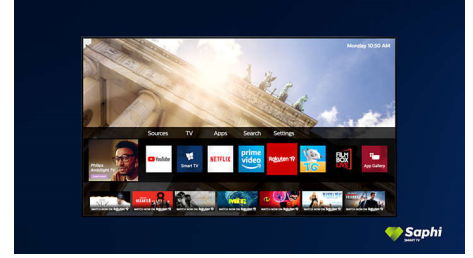

Saphi Smart TV

SAPHI on nopea ja intuitiivinen Philips Smart TV:n käyttöjärjestelmä. Voit keskittyä nauttimaan erinomaisesta kuvanlaadusta, koska kuvakevalikon ansiosta TV:n käyttäminen on todella helppoa. Voit myös vaivatta siirtyä Philips Smart TV:n suosikkisovellukseesi (kuten YouTube tai Netflix).