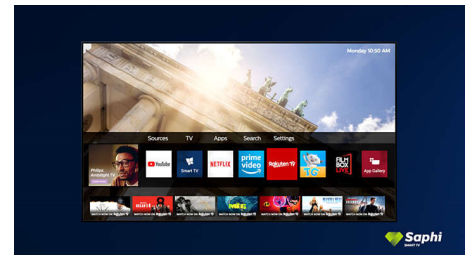

SAPHI TV Collection

Philips TV Collection. Netflix, Prime Video ja monia muita.

Tukeva jalusta

Ohut minimalistinen reunus. Tukeva jalusta.