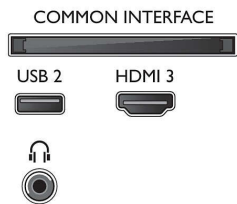

Käsittely

- Käsittelyteho: Quad Core

Ääni

- Lähtöteho (RMS): 20 W
- Kaiutinkokoonpano: 2 x 10 W:n koko äänialueen kaiutinta
- Äänenparannus: 5-kaistainen taajuuskorjain, Tekoälyllä luotu ääni, Selkeä puhe, Dolby Atmos, Dolby-äänentasaus, Yökuuntelutila, Automaattinen äänenvoimakkuuden säätö, Bassotehostus

Liitännät

- HDMI-liitäntöjen määrä: 3
- HDMI-ominaisuudet: ARC (Audio Return Channel), 4K
- Komponenttien lukumäärä (YPbPr): 1

Connections

Side

Rear

Bottom

Tekniset tiedot

- EasyLink (HDMI-CEC): Kaukosäätimen infrapunalähtä, Järjestelmän äänensäätö, Järjestelmän valmiustila, Toisto yhdellä painikkeella
- USB-liitäntöjen lukumäärä: 2
- CVBS-liitäntöjen määrä: 1
- Langaton yhteys: Kaksoiskaista, Wi-Fi 802.11n 2x2
- Muut liitännät: Satelliittiliitin, Common Interface Plus (CI+), Digitaalinen äänilähtö (optinen), Ethernet-LAN RJ-45, Äänitulo v/o, Kuulokelähtö
- HDCP 2.2: Kaikissa HDMI-liitännöissä