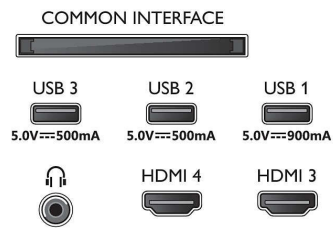

4K Ambilight TV

194 cm (77") Ambilight TV Äänen tekee Bowers & Wilkins, P5 AI -kuvajärjestelmä, Google TV™

77OLED908/12

Tekniset tiedot

Ambilight

- Ambilight-ominaisuudet: Ambilight Music, Pelitila, Mukautuu seinän väriin, Lounge-tila, AmbiSleep, AmbiWakeup, Ambilight-käynnistysanimaatio, Toimii Philipsin langattomien kodin kaiuttimien kanssa
- Ambilight-versio: Uusi sukupolvi, kolmella sivulla

Kuva/näyttö

- Ruudun halkaisija (tuuma): 77 tuumaa
- Ruudun halkaisija (cm): 194 cm
- Näyttö: 4K Ultra HD OLED

- Näytön resoluutio: 3 840 x 2 160
- Natiivivirkistystaajuus: 120 Hz
- Kuvatekniikka: P5 AI Perfect -kuvajärjestelmä
- Kuvanparannus: Wide Color Gamut 99 % DCI/P3, Dolby Vision, Perfect Natural Motion, A.I. PQ-tila, CalMAN-valmius, Micro Dimming Perfect, Ohjaajatiila, HDR10+ Adaptive, IMAX Enhanced -tila

Näytön tulotarkkuus

- Tarkkuus – virkistystaajuus: 576p – 50 Hz, 640x480 – 60 Hz, 720p – 50 Hz, 60 Hz,

1920x1080p – 24 Hz, 25 Hz, 30 Hz, 50 Hz, 60 Hz, 100 Hz, 120 Hz., 2560x1440 – 60 Hz, 120 Hz, 3840x2160p – 24 Hz, 25 Hz, 30 Hz, 50 Hz, 60 Hz, 100 Hz, 120 Hz.

Virittin/vastaanotto/signaalinsiirto

- Digitaalitelevisio: DVB-T/T2/T2-HD/C/S/S2
- Videotoisto: PAL, SECAM
- TV-ohjelmaopas*: 8 päivän elektroninen ohjelmaopas
- Signaaliivoimakkuuden ilmainen

Connections

Side