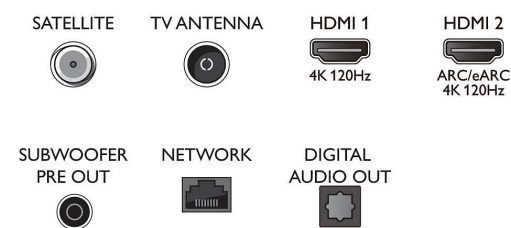

Side

Bottom

Tekniset tiedot

- Teksti-tv: 1000 sivun Hyperteksti-tv
- HEVC-tuki

Android TV

- käyttöjärjestelmä: Google TV™
- Esiasennetut sovellukset: Google Play Elokuvat*, Google-haku, YouTube, Netflix, Amazon Prime Video, Disney+, Fitness-sovellus, Apple TV, YouTube Music, Ambilight Aurora
- Muistin koko (Flash): 16 Gt*
- Gaming Cloud: Geforce Now