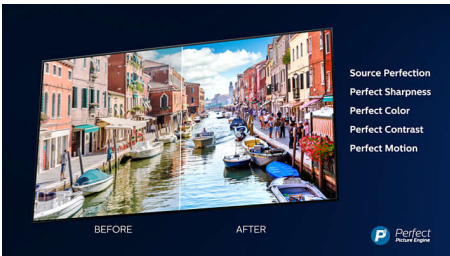

P5 Perfect -kuvajärjestelmä

Philips P5 -kuvajärjestelmä säilyttää kuvanlaadun aina yhtä täydellisenä. Yksityiskohtiin lisätään syvyyttä, värikylläisyyttä

syvenee ja ihon sävyt toistetaan luonnollisina. Kontrasti on niin tarkka, että suorastaan tunnet jokaisen yksityiskohdan. Liike on erittäin tasaista.