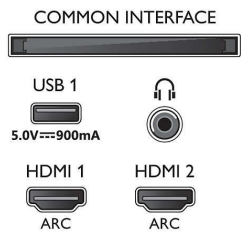

Käsittely

- Käsittelyteho: Quad Core

Ääni

- Lähtöteho (RMS): 25 W

Connections

Side

Bottom

Tekniset tiedot

- Kaiutinkokoonpano: 2 x 6,25 W:n keski- ja ylätaajuuksien etukaiutinta, 12,5 W:n bassokaiutin
- Äänenparannus: 5-kaistainen taajuuskorjain, Tekoälyllä luotu ääni, Automaattinen äänenvoimakkuuden säätö, Bassotehostus, Selkeä puhe, Dolby Atmos