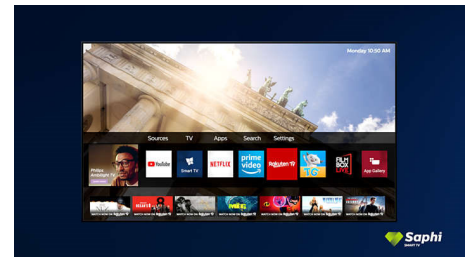

TV SAPHI Collection

TV Philips Collection. Netflix, Prime Video e molto altro.