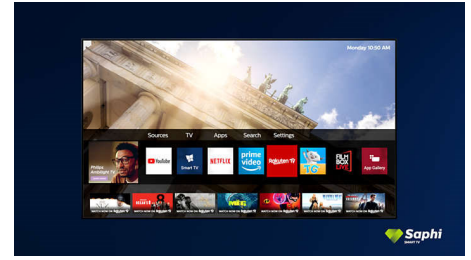

### Smart TV Saphi

SAPHI è un sistema operativo rapido e intuitivo che rende l'utilizzo del tuo Smart TV Philips davvero piacevole. Goditi la straordinaria qualità delle immagini e l'accesso con un solo tasto a un menu a icone intuitivo. Gestisci facilmente il tuo televisore e accedi rapidamente alle app popolari per Smart TV Philips, tra cui YouTube, Netflix e altro ancora.