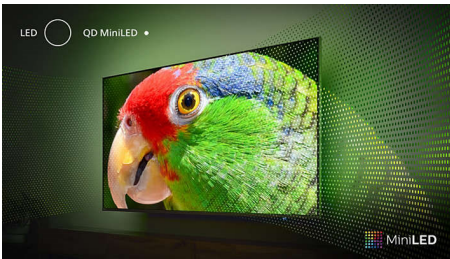

Τεχνολογία Mini-LED

Ότι και αν παρακολουθείτε, η τεχνολογία mini-LED της Xtra σας προσφέρει πραγματικά εντυπωσιακή εικόνα σε μια μεγάλη οθόνη, με έντονα μαύρα, κορυφαία αντίθεση και ρεαλιστικά χρώματα. Επιπλέον, αυτή η τηλεόραση 4K UHD Ambilight είναι συμβατή με όλες τις κύριες μορφές HDR, ώστε να βλέπετε περισσότερες λεπτομέρειες, ακόμα και στις σκούρες αλλά και τις φωτεινές περιοχές.

Τηλεόραση MiniLED

MiniLED. Έξυπνες ζώνες οπίσθιου φωτισμού. Απίστευτη αντίθεση.