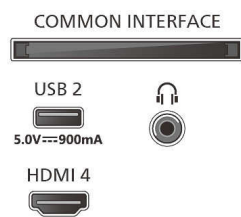

Προδιαγραφές

Ambilight

- Χαρακτηριστικά Ambilight: Ανάλογα με το χρώμα του τοίχου, Λειτουργία Lounge, Λειτουργία παιχνιδιού, Ambilight για μουσική, AmbiWakeur, AmbiSleep, λειτουργεί με ασύρματα οικιακά ηχεία Philips, Κινούμενη εικόνα εκκίνησης Ambilight
- Έκδοση Ambilight: 3 πλευρών

Εικόνα/Οθόνη

- Μήκος διαγωνίου οθόνης (ίντσες): 65 ίντσες
- Μήκος διαγωνίου οθόνης (μετρικό): 164 εκ.

- Οθόνη: 4K Ultra HD LED
- Ανάλυση οθόνης: 3840 x 2160
- Εγγενής ρυθμός ανανέωσης: 120 Hz
- Picture Engine: P5 Perfect Picture Engine
- Βελτίωση εικόνας: Perfect Natural Motion, Micro Dimming Premium, HDR10+, Dolby Vision, HLG (Hybrid Log Gamma), CalMAN Ready

Ανάλυση οθόνης εισόδου

- Ανάλυση-Ρυθμός ανανέωσης: 576p-50Hz, 640x480-60Hz, 720p-50Hz,60Hz, 1920x1080p-24Hz,25Hz,30Hz,50Hz, , 60Hz, 100Hz, 120Hz.,

2560x1440-60Hz,120Hz, 3840x2160p-24Hz,25Hz,30Hz,50Hz, 60Hz,100Hz,120Hz.

Δέκτης/Λήψη/Μετάδοση

- Ψηφιακή τηλεόραση: DVB-T/T2/T2-HD/C/S/S2
- Αναπαραγωγή βίντεο: PAL, SECAM
- Οδηγός τηλεοπτικού προγράμματος*: Electronic Program Guide 8 ημερών
- Ένδειξη ισχύος σήματος
- Teletext: Hypertext 1000 σελίδων
- Υποστήριξη HEVC

Connections

Side