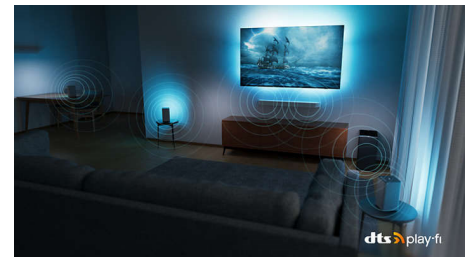

DTS Play-Fi

Το ασύρματο οικιακό σύστημα της Philips με τεχνολογία DTS Play-Fi επιτρέπει τη σύνδεση με συμβατά soundbar και ασύρματα ηχεία στο σπίτι σας, μέσα σε δευτερόλεπτα. Ακούστε τον ήχο από τις ταινίες στην κουζίνα. Ακούστε μουσική παντού.