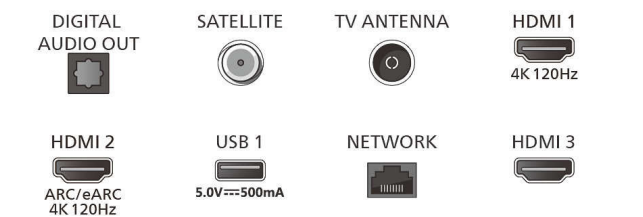

Προδιαγραφές

Ambilight

- Χαρακτηριστικά Ambilight: Ανάλογα με το χρώμα του τοίχου, Λειτουργία Lounge, Λειτουργία παιχνιδιού, Ambilight για μουσική, AmbiWakeur, AmbiSleep, λειτουργεί με ασύρματα οικιακά ηχεία Philips, Κινούμενη εικόνα εκκίνησης Ambilight
- Έκδοση Ambilight: 3 πλευρών

Εικόνα/Οθόνη

- Μήκος διαγωνίου οθόνης (ίντσες): 65 ίντσες
- Μήκος διαγωνίου οθόνης (μετρικό): 164 εκ.

- Οθόνη: 4K Ultra HD LED
- Ανάλυση οθόνης: 3840 x 2160
- Εγγενής ρυθμός ανανέωσης: 120 Hz
- Picture Engine: P5 Perfect Picture Engine
- Βελτίωση εικόνας: Perfect Natural Motion, Micro Dimming Premium, HDR10+, Dolby Vision, HLG (Hybrid Log Gamma), CalMAN Ready

Ανάλυση οθόνης εισόδου

- Ανάλυση-Ρυθμός ανανέωσης: 576p-50Hz, 640x480-60Hz, 720p-50Hz,60Hz, 1920x1080p-24Hz,25Hz,30Hz,50Hz, , 60Hz, 100Hz, 120Hz.,

2560x1440-60Hz,120Hz, 3840x2160p-24Hz,25Hz,30Hz,50Hz, 60Hz,100Hz,120Hz.

Δέκτης/Λήψη/Μετάδοση

- Ψηφιακή τηλεόραση: DVB-T/T2/T2-HD/C/S/S2
- Αναπαραγωγή βίντεο: PAL, SECAM
- Οδηγός τηλεοπτικού προγράμματος*: Electronic Program Guide 8 ημερών
- Ένδειξη ισχύος σήματος
- Teletext: Hypertext 1000 σελίδων
- Υποστήριξη HEVC

Connections

Side

Bottom