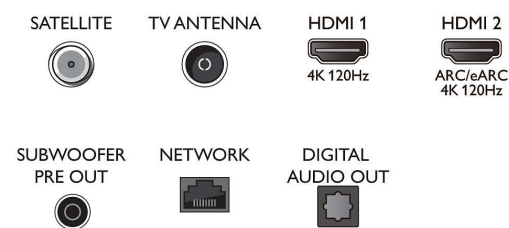

Connections

Side

Bottom

Προδιαγραφές

Android TV

- Λειτουργικό σύστημα: Google TV™
- Προεγκατεστημένες εφαρμογές: Αναζήτηση Google, Ταινίες Google Play*, YouTube, YouTube Music, Disney+, Apple TV, Netflix, Βίντεο Amazon Prime, Εφαρμογή Fitness, Ambilight Aurora
- Μέγεθος μνήμης (Flash): 16GB*
- Cloud για παιχνίδια: Geforce Now