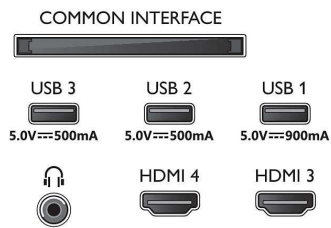

Προδιαγραφές

Ambilight

- Χαρακτηριστικά Ambilight: Ανάλογα με το χρώμα του τοίχου, Λειτουργία Lounge, Λειτουργία παιχνιδιού, Ambilight για μουσική, AmbiWakeur, AmbiSleep, λειτουργεί με ασύρματα οικιακά ηχεία Philips, Κινούμενη εικόνα εκκίνησης Ambilight
- Έκδοση Ambilight: 3 πλευρών επόμενης γενιάς

Εικόνα/Οθόνη

- Μήκος διαγωνίου οθόνης (ίντσες): 55 ίντσες
- Μήκος διαγωνίου οθόνης (μετρικό): 139 εκ.
- Οθόνη: 4K Ultra HD OLED

- Ανάλυση οθόνης: 3840 x 2160
- Εγγενής ρυθμός ανανέωσης: 120 Hz
- Picture Engine: P5 AI Perfect Picture Engine
- Βελτίωση εικόνας: Perfect Natural Motion, Micro Dimming Perfect, Ευρύ χρωματικό φάσμα 99% DCI/P3, Dolby Vision, Έξυπνη λειτουργία PQ, CalMAN Ready, Λειτουργία IMAX Enhanced, HDR10+ Adaptive, Λειτουργία σκηνοθέτη

Ανάλυση οθόνης εισόδου

- Ανάλυση-Ρυθμός ανανέωσης: 576p-50Hz, 640x480-60Hz, 1920x1080p-

- 24Hz,25Hz,30Hz,50Hz, 60Hz,100Hz,120Hz., 720p-50Hz,60Hz, 2560x1440-60Hz,120Hz, 3840x2160p-24Hz,25Hz,30Hz,50Hz, , 60Hz, 100Hz, 120Hz.

Δέκτης/Λήψη/Μετάδοση

- Ψηφιακή τηλεόραση: DVB-T/T2/T2-HD/C/S/S2
- Αναπαραγωγή βίντεο: PAL, SECAM
- Οδηγός τηλεοπτικού προγράμματος*: Electronic Program Guide 8 ημερών
- Ένδειξη ισχύος σήματος
- Teletext: Hypertext 1000 σελίδων
- Υποστήριξη HEVC

Connections

Side