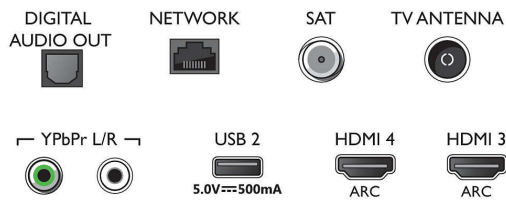

Προδιαγραφές

Ambilight

- Χαρακτηριστικά Ambilight: Ενσωματωμένο Ambilight+Hue, Ambilight για μουσική, Λειτουργία παιχνιδιού, Ανάλογα με το χρώμα του τοίχου, Λειτουργία Lounge
- Έκδοση Ambilight: 3 πλευρών

Εικόνα/Οθόνη

- Αναλογία Εικόνας: 16:9
- Μήκος διαγωνίου οθόνης (ίντσες): 43 ίντσες
- Μήκος διαγωνίου οθόνης (μετρικό): 108 εκ.

- Οθόνη: 4K Ultra HD LED
- Ανάλυση οθόνης: 3840 x 2160
- Picture Engine: P5 Perfect Picture Engine
- Βελτίωση εικόνας: Ultra Resolution, Micro Dimming Pro, 1700 PPI, Dolby Vision, HDR10+
- Μήκος διαγωνίου οθόνης (ίντσες): 43 ίντσες

Υποστηριζόμενη ανάλυση οθόνης

- Είσοδοι υπολογιστή σε όλες τις θύρες HDMI: Με υποστήριξη HDR, HDR10/ HLG, έως 4K UHD,

- 3840 x 2160, στα 60Hz
- Είσοδοι βίντεο σε όλες τις θύρες HDMI: έως 4K UHD 3840 x 2160 στα 60Hz, Υποστήριξη HDR, HDR10/HLG (Hybrid Log Gamma), HDR10+/Dolby Vision

Δέκτης/Λήψη/Μετάδοση

- Ψηφιακή τηλεόραση: DVB-T/T2/T2-HD/C/S/S2
- Αναπαραγωγή βίντεο: NTSC, PAL, SECAM
- Υποστήριξη MPEG: MPEG2, MPEG4
- Οδηγός τηλεοπτικού προγράμματος*: Electronic

Connections

Side

Bottom