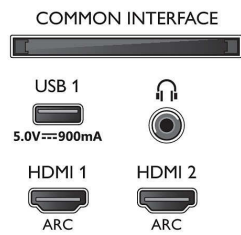

Προδιαγραφές

Ambilight

- Χαρακτηριστικά Ambilight: Ενσωματωμένο Ambilight+Hue, Ambilight για μουσική, Λειτουργία παιχνιδιού, Ανάλογα με το χρώμα του τοίχου, Λειτουργία Lounge
- Έκδοση Ambilight: 3 πλευρών

Εικόνα/Οθόνη

- Αναλογία Εικόνας: 16:9
- Μήκος διαγωνίου οθόνης (ίντσες): 43 ίντσες
- Μήκος διαγωνίου οθόνης (μετρικό): 108 εκ.

- Οθόνη: 4K Ultra HD LED
- Ανάλυση οθόνης: 3840 x 2160
- Picture Engine: P5 Perfect Picture Engine
- Βελτίωση εικόνας: Ultra Resolution, Micro Dimming Pro, 1700 PPI, Dolby Vision, HDR10+
- Μήκος διαγωνίου οθόνης (ίντσες): 43 ίντσες

Υποστηριζόμενη ανάλυση οθόνης

- Είσοδοι υπολογιστή σε όλες τις θύρες HDMI: Με υποστήριξη HDR, HDR10/ HLG, έως 4K UHD,

- 3840 x 2160, στα 60Hz
- Είσοδοι βίντεο σε όλες τις θύρες HDMI: έως 4K UHD 3840 x 2160 στα 60Hz, Υποστήριξη HDR, HDR10/HLG (Hybrid Log Gamma), HDR10+/Dolby Vision

Δέκτης/Λήψη/Μετάδοση

- Ψηφιακή τηλεόραση: DVB-T/T2/T2-HD/C/S/S2
- Αναπαραγωγή βίντεο: NTSC, PAL, SECAM
- Υποστήριξη MPEG: MPEG2, MPEG4
- Οδηγός τηλεοπτικού προγράμματος*: Electronic

Connections

Side