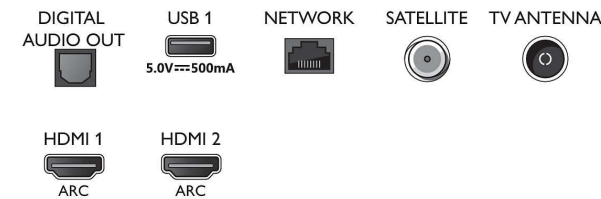

Smart TV LED UHD 4K

TV Ambilight da 108 cm (43") Supporta i principali formati HDR, Processore P5 Perfect Picture, Alexa integrato

Specifiche

Ambilight

- Funzioni Ambilight: Ambilight Music, Ambilight+Hue integrato, Modalità gioco, Modalità Lounge, Adattabile al colore della parete
- Versione Ambilight: 3 lati

Immagine/Display

- Formato: 16:9
- Dim. diagonale schermo (pollici): 43 pollici
- Dim. diagonale schermo (metrico): 108 cm
- Display: LED con risoluzione Ultra HD 4K
- Risoluzione del display: 3840x2160
- Picture engine: Processore P5 Perfect Picture
- Miglioramento dell'immagine: Ultra Resolution, Dolby Vision, HDR10+, 1700 PPI, HLG (Hybrid Log Gamma)
- Dim. diagonale schermo (pollici): 43 pollici

Risoluzione del display supportata

- Ingressi dei computer su tutti gli HDMI: fino a 4K UHD 3840x2160 a 60 Hz, HDR supportato, HDR10/HLG
- Ingressi video su tutti gli HDMI: fino a 4K UHD 3840x2160 a 60 Hz, HDR supportato, HDR10/HLG (Hybrid Log Gamma), HDR10+/Dolby Vision

Sintonizzatore/Ricezione/Trasmissione

- TV digitale: DVB-T/T2/T2-HD/C/S/S2
- Riproduzione video: PAL, SECAM
- Supporto per MPEG: MPEG2, MPEG4
- Guida ai programmi TV*: EPG 8 giorni
- Indicazione forza segnale
- Televideo: 1000 pagine Hypertext
- Supporto HEVC

Funzioni Smart TV