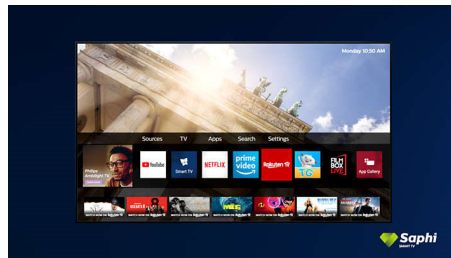

## Smart TV Saphi

SAPHI è un sistema operativo rapido e intuitivo che rende l'utilizzo del tuo Smart TV Philips davvero piacevole. Goditi l'accesso con un solo tasto a un menu a icone intuitivo.

43PUS7805/12