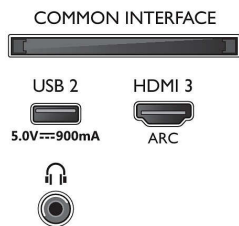

- Basic - Copertura dello schermo, Adatta a schermo, Zoom, Stretch, Schermo largo
- Assistente vocale*: Amazon Alexa integrato, Telecomando con microfono.

Applicazioni multimediali

- Formati di riproduzione dei video: Contenitori: AVI, MKV, H264/MPEG-4 AVC, MPEG-1, MPEG-2, MPEG-4, WMV9/VC1, HEVC (H.265), VP9
- Formati di riproduzione della musica: AAC, MP3, WAV, WMA (v2 fino a v9.2), WMA-PRO (v9 e v10)
- Supporto formati sottotitoli: .SMI, .SRT, .SUB, .TXT, .ASS, .SSA
- Formati di riproduzione delle immagini: JPEG, BMP, GIF, PNG, Foto 360, HEIF

Elaborazione

- Potenza di elaborazione: Quad Core

Audio

- Potenza in uscita (RMS): 20 W
- Configurazione degli altoparlanti: 2 altoparlanti full range da 10 W
- Funzioni audio avanzate: A.I. Sound, Dolby Atmos, Ottimizzazione dei bassi Dolby, Regolazione del

Connections

Side