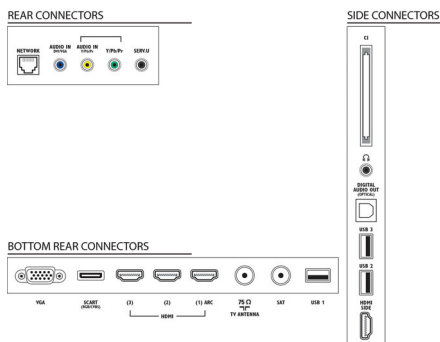

Комфорт

- Лесно инсталиране: Автоматично откриване на устройства Philips, Съветник за свързване на устройства, Съветник за инсталиране на мрежа, Съветник за помощ при настройки

- Лесна употреба: Бутон за директно начало, Екранно ръководство за потребителя
- PC мрежова връзка: SimplyShare
- Настройки на формата на екрана: Автоматично запълване, Автоматично мащабиране, Разтегл. екран филм.16:9, Суперувеличение, Немащабиран, Широк екран
- Електронен справочник за програми: Електронен справочник на програмите за 8 дни
- Индикатор за силата на сигнала
- Телетекст: 1200 страници хипертекст
- Възможност за надстройване на фърмуера: Съветник за авт. надстройка на фърмуера, Фърмуер, надстроен през USB, Надстройка на фърмуер онлайн

Звук

- Изходна мощност (RMS): 20 W (2 x 10 W)
- Подобрение на звука: AmbiwOOx, Автоматичен изравнител на нивото на звука, Clear Sound, Incredible Surround

Възможности за свързване

- Брой HDMI връзки: 4
- HDMI функции: Канал за връщане на аудио

Спецификации

- Брой компонентни входове (YPbPr): 1
- EasyLink (HDMI-CEC): Преход на дистанционното управление, Управление на системния звук, Готовност на системата, Plug & Play добавяне към началния екран, Автоматично изместване на субтитрите (Philips), Pixel Plus link (Philips), Изпълнение с едно докосване
- Брой SCART гнезда (RGB/CVBS): 1
- Брой USB портове: 3
- Безжична връзка: Готов за WLAN
- Други връзки: Антена IEC75, Общ интерфейс Plus (CI+), Ethernet-LAN RJ-45, Цифров аудио изход (оптичен), VGA вход за компютър + звуков вход L/R, Изход за слушалки, Сервизен съединител