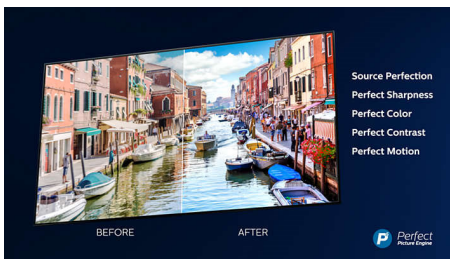

Philips P5 Picture Engine

De Philips P5-engine levert beelden die net zo briljant zijn als uw favoriete content. Details hebben merkbaar meer diepte. Kleuren zijn levendig en huidtinten zien er natuurlijk uit. Het contrast is zo helder dat u elk detail haast kunt voelen. Beweging is perfect vloeiend.