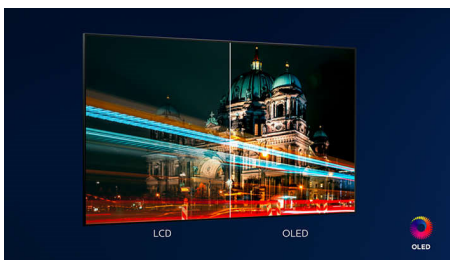

PHILIPS

4K UHD OLED Android TV
P5 Perfect Picture Engine Dolby Atmos-geluid, TV met 3-zijdige Ambilight, Android TV van 139 cm (55")

55OLED705/12

Kenmerken

Driezijdige Ambilight

Met Philips Ambilight voelt alles dichterbij. Intelligente LED's rondom de rand van de TV reageren op de actie op het scherm en stralen een meeslepende gloed uit die gewoonweg betoverend is. Nadat u het één keer hebt ervaren, zult u zich afvragen hoe u ooit zonder hebt gekund bij het TV-kijken.

Philips OLED-TV

Met een Philips OLED-TV krijgt u een bredere kijkhoek en uniek levensecht beeld. Zwarttinten zijn dieper. Kleuren zijn natuurgetrouwer. Details in schaduwen en lichte scènes worden nauwkeurig gereproduceerd. Alle belangrijke HDR-