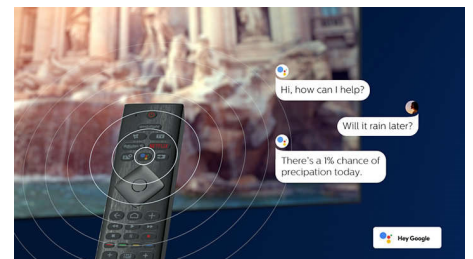

Gewoon slim. Android TV

Uw Philips Android TV biedt u de content die u wilt, wanneer u maar wilt. U kunt het startscherm aanpassen zodat het uw favoriete apps weergeeft. Zo kunt u eenvoudig uw lievelingsfilms en -programma's bekijken of verdergaan waar u was gebleven.

AI-spraakbediening

Druk op een knop op de afstandsbediening om te praten met de Google Assistant. Bedien de TV of Smart Home-apparaten die compatibel zijn met Google Assistant met uw stem. Of vraag Alexa om de TV te bedienen via apparaten die geschikt zijn voor Alexa.