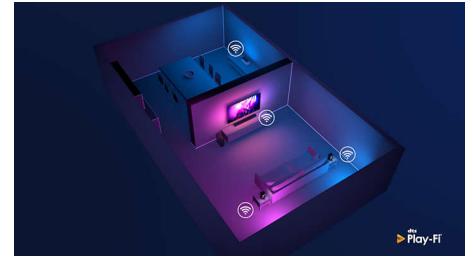

Compatibel met DTS Play-Fi

Met DTS Play-Fi op uw Philips-TV kunt u in elke kamer verbinding maken met compatibele luidsprekers. Hebt u draadloze luidsprekers in de keuken? Luister naar de film terwijl u een snack maakt of blijf op de hoogte van het sportcommentaar terwijl u iedereen een drankje inschenkt.