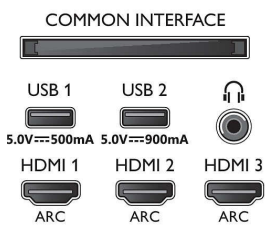

Specificaties

Ambilight

- Ambilight-functies: Geïntegreerde Ambilight en Hue, Ambilight Music, Gamemodus, Past zich aan de muurkleur aan, Lounge-modus, AmbiWakeup, AmbiSleep, Draadloze Philips-luidsprekers voor thuisgebruik
- Ambilight-versie: Driezijdig

Beeld/scherm

- Beeldformaat: 16:9
- Schermdiagonaal (inch): 55 inch
- Schermdiagonaal (centimeters): 139 cm

- Display: 4K Ultra HD OLED
- Schermresolutie: 3840 x 2160
- Beeldengine: P5 Perfect Picture Engine
- Beeldverbetering: Ultra-resolutie, Dolby Vision, HDR10+, Perfect Natural Motion, ISF-kleurbeheer, Micro Dimming Perfect, Breed kleurengamma 99% DCI/P3
- Schermdiagonaal (inch): 55 inch

Ondersteunde beeldschermresolutie

- Computeringangen op alle HDMI: HDR ondersteund, HDR10+/HLG, HDR ondersteund,

- HDR10/ HLG, tot 4K UHD 3840 x 2160 bij 60 Hz
- Video-ingangen op alle HDMI: HDR ondersteund, HDR10/HLG (Hybrid Log Gamma), HDR10+/Dolby Vision, tot 4K UHD 3840 x 2160 bij 60Hz

Tuner/ontvangst/transmissie

- Digitale TV: DVB-T/T2/T2-HD/C/S/S2
- Videoweergave: PAL, SECAM
- MPEG-ondersteuning: MPEG2, MPEG4
- TV-programmagids*: Elektronische programmagids voor 8 dagen
- Signaalsterkte-indicator

Connections

Side