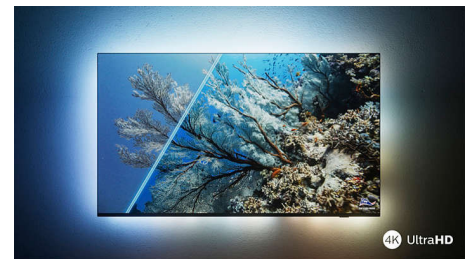

Ondersteunt alle belangrijke HDR-indelingen

Uw Philips 4K UHD-TV is compatibel met alle gangbare HDR-indelingen, waaronder Dolby Vision. Of u nu een populaire serie bekijkt of de nieuwste videogame speelt: schaduwen zijn dieper, heldere oppervlakken stralen en kleuren zijn levensecht.