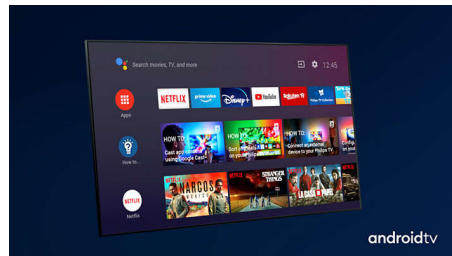

Gewoon slim. Android TV

Uw Philips Android TV biedt u de content die u wilt, wanneer u maar wilt. U kunt het startscherm aanpassen zodat het uw favoriete apps weergeeft. Zo kunt u eenvoudig uw lievelingsfilms en -programma's bekijken of verdergaan waar u was gebleven.