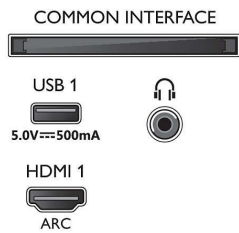

Funzioni Smart TV

- TV interattiva: HbbTV
- Facilità d'uso: Pulsante Smart Menu one-stop, Manuale utente su schermo
- Firmware aggiornabile: Aggiornamento automatico del firmware, Firmware aggiornabile tramite USB, Aggiornamento firmware online, Aggiornamento dell'applicazione in background
- Assistente vocale*: Compatibile con Assistente Google*

Applicazioni multimediali

- Formati di riproduzione dei video: Contenitori: AVI, MKV, H264/MPEG-4 AVC, MPEG-1, MPEG-2, MPEG-4, HEVC (H.265), VP9, AV1

65PUS8007/12

- Formati di riproduzione della musica: AAC, MP3, WAV, WMA (v2 fino a v9.2), WMA-PRO (v9 e v10)
- Supporto formati sottotitoli: .SMI, .SRT, .SUB, .TXT, .ASS, .SSA
- Formati di riproduzione delle immagini: JPEG, BMP, GIF, PNG, HEIF

Elaborazione

- Potenza di elaborazione: Quad Core

Audio

- Potenza in uscita (RMS): 20 W
- Configurazione degli altoparlanti: 2 altoparlanti full range da 10 W
- Funzioni audio avanzate: Dialoghi chiari, Dolby Atmos, Regolazione automatica volume, Ottimizzazione dei bassi Dolby

Connettività

- Numero di collegamenti HDMI: 4
- Funzioni HDMI: Audio Return Channel, 4K
- EasyLink (HDMI-CEC): Pass-through telecomando, Controllo audio del sistema, Standby del sistema, Riproduzione One Touch
- Numero di USB: 2

Connections

Side