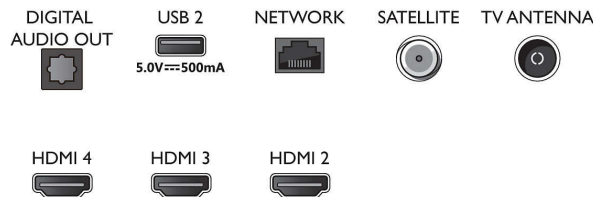

Android TV UHD 4K

TV Ambientlight su 3 lati Supporta i principali formati HDR, Dolby Vision e Dolby Atmos, TV Android da 164 cm (65")

Specifiche

Ambilight

- Funzioni Ambilight: Ambilight incorporato, Modalità gioco, Modalità Lounge, Adattabile al colore della parete
- Versione Ambilight: 3 lati

Immagine/Display

- Formato: 16:9
- Dim. diagonale schermo (metrico): 164 cm
- Display: LED con risoluzione Ultra HD 4K
- Risoluzione del display: 3840 x 2160
- Velocità di aggiornamento nativa: 60 Hz
- Picture engine: Pixel Precise Ultra HD
- Miglioramento dell'immagine: Dolby Vision, HLG (Hybrid Log Gamma), Compatibile con HDR10+
- Dim. diagonale schermo (pollici): 65 pollici

Risoluzione del display

- Velocità di aggiornamento della risoluzione: 576p-50Hz, 640x480-60Hz, 720p-50Hz, 60Hz, 2560x1440-60Hz, 1920x1080p-24 Hz, 25 Hz, 30 Hz, 3840x2160p-24 Hz, 25 Hz, 30 Hz, 50 Hz, 60 Hz

Sintonizzatore/Ricezione/Trasmissione

- TV digitale: DVB-T/T2/T2-HD/C/S/S2
- Guida ai programmi TV*: EPG 8 giorni

- Indicazione forza segnale
- Televideo: 1000 pagine Hypertext
- Supporto HEVC

Android TV

- OS: Android TV™ 11 (R)
- Applicazioni preinstallate: Amazon Prime Video, BBC iPlayer, Disney+, Netflix, YouTube
- Capacità memoria (Flash): da 16 GB*
- Cloud Gaming: Stadia

Funzioni Smart TV

- TV interattiva: HbbTV
- Facilità d'uso: Pulsante Smart Menu one-stop, Manuale utente su schermo
- Firmware aggiornabile: Aggiornamento automatico del firmware, Firmware aggiornabile tramite USB, Aggiornamento firmware online, Aggiornamento dell'applicazione in background
- Assistente vocale*: Compatibile con Assistente Google*

Applicazioni multimediali