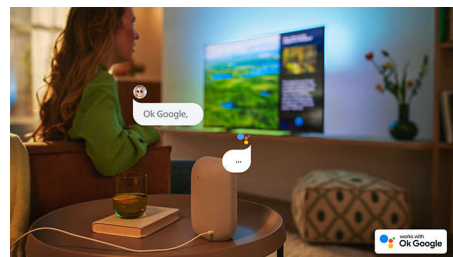

Controllo vocale intelligente

Puoi usare la tua voce per controllare il tuo Android TV Philips tramite qualsiasi altoparlante dotato di Assistente Google o un'applicazione remota Android TV. Vuoi trovare app, riprodurre contenuti in streaming o giocare ai videogame? Ti basta chiedere!

TV 4K UHD Philips

Immagini HDR nitide. TV Philips UHD 4K.

Design sottile e accattivante

Design sottile e accattivante