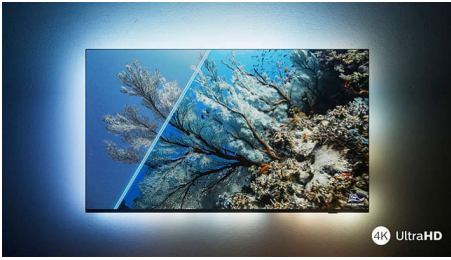

Philips LED
Smart TV LED 4K UHD

Υποστήριξη σημαντικότερων
φορμά HDR

Dolby Vision και Dolby Atmos
Smart TV SAPHI 164 εκ. (65")
Pixel Precise Ultra HD

65PUS7607

Απόλυτη ψυχαγωγία

Smart TV LED 4K UHD

Απολαύστε την εικόνα και τον ήχο που θέλετε, με αυτή τη λιτή smart TV. Θα απολαύσετε ευκρινείς, ζωντανές ταινίες και σειρές, καθώς και ομαλό gaming με εξαιρετική ποιότητα εικόνας. Χάρη στον κορυφαίο ήχο Dolby Atmos, θα απολαμβάνετε στο έπακρο τη μουσική και τα soundtrack.

Εξαιρετική αξία. Εξαιρετική απόδοση.

- Ζωντανές εικόνες. Τηλεόραση 4K UHD LED της Philips.
- Ευκρινής εικόνα HDR. Τηλεόραση UHD 4K της Philips.
- Κινηματογραφική εικόνα και ήχος. Dolby Vision και Dolby Atmos.

PHILIPS

Smart TV LED 4K UHD

Υποστήριξη σημαντικότερων φορμά HDR Dolby Vision και Dolby Atmos, Smart TV SAPHI 164 εκ. (65"), Pixel Precise Ultra HD

Χαρακτηριστικά

Τηλεόραση 4K UHD LED

Απολαύστε όλα όσα παρακολουθείτε σε αυτήν την τηλεόραση 4K UHD LED. Το σύστημα Pixel Precise Ultra HD της Philips βελτιστοποιεί την ποιότητα της εικόνας για να σας προσφέρει ευκρινείς εικόνες, πλούσια χρώματα και ομαλή κίνηση. Έτσι, απολαμβάνετε την καλύτερη δυνατή εμπειρία θέασης κάθε φορά.

Τηλεόραση 4K UHD της Philips

Ευκρινής εικόνα HDR. Τηλεόραση UHD 4K της Philips.

Λεπτή, κομψή σχεδίαση

Λεπτή, κομψή σχεδίαση

Λεπτή, ελκυστική σχεδίαση.

Ψάχνετε μια τηλεόραση που ταιριάζει με τον χώρο σας; Η σχεδόν χωρίς πλαίσιο οθόνη αυτής της Smart TV 4K ταιριάζει με κάθε εσωτερικό χώρο, ενώ τα λεπτά πόδια από μαύρο ματ υλικό κάνουν την οθόνη να φαίνεται σαν να αιωρείται. Η συσκευασία και τα ένθετα των προϊόντων μας είναι από ανακυκλωμένο χαρτόνι και χαρτί.