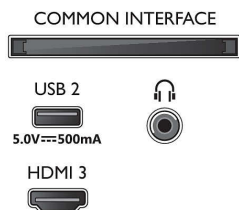

Εφαρμογές πολυμέσων

- Φορμά αναπαραγωγής βίντεο: Περιέχει: AVI, MKV, H264/MPEG-4 AVC, MPEG-1, MPEG-2, MPEG-4, HEVC (H.265), VP9, AV1
- Φορμά αναπαραγωγής μουσικής: AAC, MP3, WAV, WMA (v2 έως v9.2), WMA-PRO (v9 και v10), FLAC
- Υποστηριζόμενα φορμά υποτίτλων: .SMI, .SRT, .SUB, .TXT, .ASS, .SSA
- Φορμά αναπαραγωγής εικόνας: JPEG, BMP, GIF,

65PUS7607/12

PNG, Φωτογραφία 360, HEIF

Επεξεργασία

- Ισχύς επεξεργασίας: Διπύρνος επεξεργαστής

Ήχος

- Ισχύς (RMS): 20W
- Διαμόρφωση ηχείων: 2 ηχεία πλήρους εύρους 10 W
- Ενίσχυση ήχου: Έξυπνος ήχος, Καθαροί διάλογοι, Dolby Atmos, Νυκτερ. λειτ., Ενίσχυση μπάσων Dolby, A.I. EQ, Dolby Volume Leveler

Συνδεσιμότητα

- Αριθμός συνδέσεων HDMI: 3
- Λειτουργίες HDMI: Κανάλι επιστροφής ήχου, 4K EasyLink (HDMI-CEC): Τηλεχειριστήριο passthrough, Στοιχείο ελέγχου ήχου συστήματος, Αναμονή συστήματος, Αναπαραγωγή με ένα πάτημα
- Αριθμός USB: 2
- Ασύρματη σύνδεση: Wi-Fi 802.11n, 2x2, μονή ζώνη
- Άλλες συνδέσεις: Δορυφορική υποδοχή, Λειτουργία Common Interface Plus (CI+), Ψηφιακή έξοδος ήχου (οπτική), Ethernet-LAN RJ-45, Έξοδος ακουστικών, Υποδοχή σύνδεσης

Connections

Side