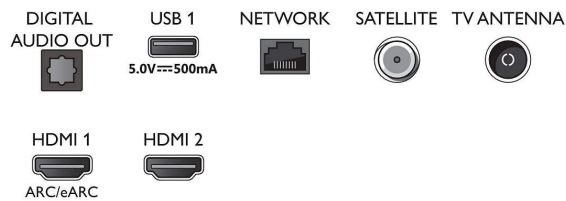

65PUS7607/12

PNG, Φωτογραφία 360, HEIF

Επεξεργασία

- Ισχύς επεξεργασίας: Διπύρνος επεξεργαστής

Ήχος

- Ισχύς (RMS): 20W
- Διαμόρφωση ηχείων: 2 ηχεία πλήρους εύρους 10 W
- Ενίσχυση ήχου: Έξυπνος ήχος, Καθαροί διάλογοι, Dolby Atmos, Νυκτερ. λειτ., Ενίσχυση μπάσων Dolby, A.I. EQ, Dolby Volume Leveler

Συνδεσιμότητα

- Αριθμός συνδέσεων HDMI: 3
- Λειτουργίες HDMI: Κανάλι επιστροφής ήχου, 4K EasyLink (HDMI-CEC): Τηλεχειριστήριο passthrough, Στοιχείο ελέγχου ήχου συστήματος, Αναμονή συστήματος, Αναπαραγωγή με ένα πάτημα
- Αριθμός USB: 2
- Ασύρματη σύνδεση: Wi-Fi 802.11n, 2x2, μονή ζώνη
- Άλλες συνδέσεις: Δορυφορική υποδοχή, Λειτουργία Common Interface Plus (CI+), Ψηφιακή έξοδος ήχου (οπτική), Ethernet-LAN RJ-45, Έξοδος ακουστικών, Υποδοχή σύνδεσης

Connections

Side

Bottom

Smart TV LED 4K UHD

Υποστήριξη σημαντικότερων φορμά HDR Dolby Vision και Dolby Atmos, Smart TV SAPHI 164 εκ. (65"), Pixel Precise Ultra HD

Προδιαγραφές

65PUS7607/12

για υπηρεσία