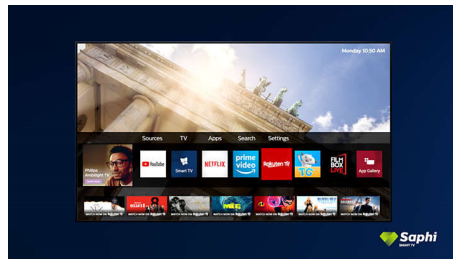

Saphi Smart TV

Το SAPHI είναι ένα γρήγορο και έξυπνο λειτουργικό σύστημα που κάνει τη χρήση της Philips Smart TV πραγματική ευχαρίστηση. Απολαύστε πρόσβαση με ένα κουμπί σε ένα σαφές μενού με εικονίδια. Εύκολη πλοήγηση σε δημοφιλείς εφαρμογές της Philips Smart TV, συμπεριλαμβανομένου του YouTube, του Netflix και πολλών άλλων.