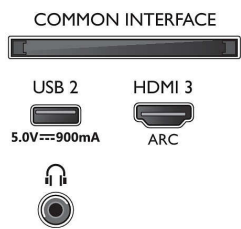

58PUS7805/12

HDR10/HLG (Hybrid Log Gamma), HDR10+/Dolby Vision

Δέκτης/Λήψη/Μετάδοση

- Ψηφιακή τηλεόραση: DVB-T/T2/T2-HD/C/S/S2
- Αναπαραγωγή βίντεο: PAL, SECAM
- Υποστήριξη MPEG: MPEG2, MPEG4
- Οδηγός τηλεοπτικού προγράμματος*: Electronic Program Guide 8 ημερών
- Ένδειξη ισχύος σήματος
- Teletext: Hypertext 1000 σελίδων
- Υποστήριξη HEVC

Connections

Side

Bottom

Smart TV LED 4K UHD

Τηλεόραση 146 εκ. (58 ") με Ambilight Υποστήριξη σημαντικότερων φορμά HDR, P5 Perfect Picture Engine, Ενσωματωμένος εικονικός βοηθός Alexa

Προδιαγραφές

Χαρακτηριστικά Smart TV