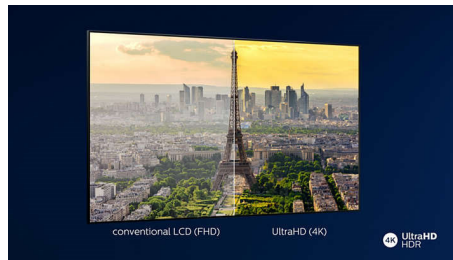

4K UHD HDR

Η τηλεόραση 4K UHD της Philips είναι συμβατή με τα μεγαλύτερα φορμά HDR, συμπεριλαμβανομένων των HDR10+ και Dolby Vision. Είτε πρόκειται για την αγαπημένη σας τηλεοπτική σειρά είτε για το πιο πρόσφατο βιντεοπαιχνίδι, θα απολαμβάνετε πιο βαθιές σκιές, με πιο έντονες φωτεινές επιφάνειες και πιο ρεαλιστικά χρώματα.