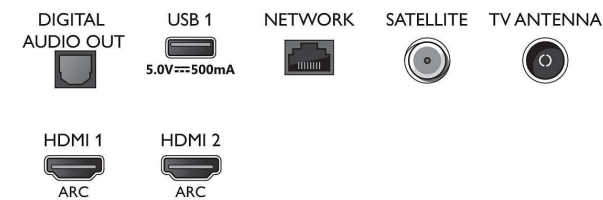

Υποστηριζόμενη ανάλυση οθόνης

- Είσοδοι υπολογιστή σε όλες τις θύρες HDMI: έως 4K UHD, 3840 x 2160, στα 60Hz, Με υποστήριξη HDR, HDR10/ HLG
- Είσοδοι βίντεο σε όλες τις θύρες HDMI: έως 4K UHD 3840 x 2160 στα 60Hz, Υποστήριξη HDR,

Connections

Side

Bottom

Smart TV LED 4K UHD

Τηλεόραση 146 εκ. (58 ") με Ambilight Υποστήριξη σημαντικότερων φορμά HDR, P5 Perfect Picture Engine, Ενσωματωμένος εικονικός βοηθός Alexa

Προδιαγραφές

Χαρακτηριστικά Smart TV