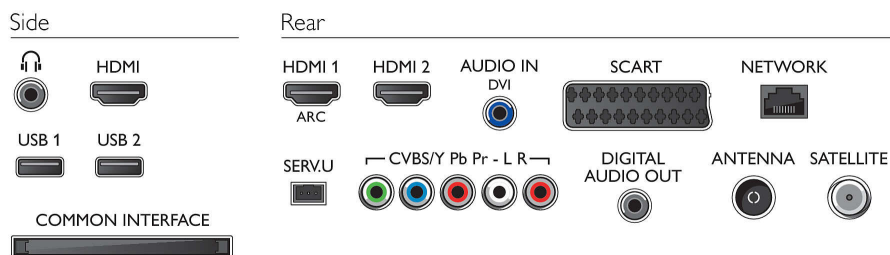

Specifikace

Ambilight

- Funkce Ambilight: Funkce přizpůsobení barvě stěn, Světelný režim Lounge
- Verze Ambilight: dvoustranný

Obraz/displej

- Poměr stran: 16:9
- Úhlopříčka obrazovky (palce): 50 palců
- Úhlopříčka obrazovky (metrická): 127 cm
- Displej: LED Full HD
- 3D: Herní zážitek v celoobrazovkovém režimu pro dva hráče*, Nastavení hloubky 3D, Převod 2D na

- 3D, Easy 3D
- Rozlišení panelu: 1920 x 1080p
- Jas: 400 cd/m²
- Vylepšení obrazu: Pixel Plus HD, 300 Hz Perfect Motion Rate, Micro Dimming
- Dynamický kontrast obrazovky: 500 000 : 1

Podporovaná rozlišení

- Vstupy z počítače: až 1920 x 1080 při 60 Hz
- Video vstupy: 24, 25, 30, 50, 60 Hz, až 1920 x 1080p

Tuner/příjem/vysílání

- Digitální příjem: DVB-T/C/S/S2
- Přehrávání videa: NTSC, PAL, SECAM
- Podpora MPEG: MPEG2, MPEG4

Smart TV

- Interaktivní televize: HbbTV*
- Elektronický programový průvodce*: Průvodce EPG na 8 dnů
- Aplikace SmartTV*: Funkce Catch-Up TV, Netflix*, Online aplikace, Online videopůjčovny, Otevřený