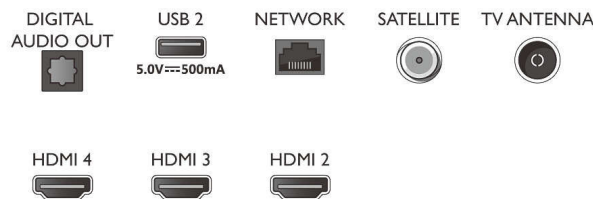

Multimediatoepassingen

- Videoweergaveformaten: Containers: AVI, MKV, H264/MPEG-4 AVC, MPEG-1, MPEG-2, MPEG-4, HEVC (H.265), VP9, AV1
- Muziekweergaveformaten: AAC, MP3, WAV, WMA (versie 2 tot versie 9.2), WMA-PRO (v9 en v10)
- Ondersteunde ondertitelindelingen: .SMI, .SRT, .SUB, .TXT, .ASS, .SSA
- Beeldweergaveformaten: JPEG, BMP, GIF, PNG, HEIF

Bezig met verwerken

- Verwerkingskracht: Quad Core

Geluid

- Uitgangsvermogen (RMS): 20W
- Luidsprekerconfiguratie: 2x 10 W luidspreker met

Connections

Side

Bottom

4K UHD LED Android TV

TV met 3-zijdige Ambilight Voornaamste HDR-indelingen ondersteund, Dolby Vision en Dolby Atmos, Android TV van 177 cm (70")

Specificaties

70PUS7956/12

volledig bereik

- Geluidsverbetering: 5-bands equalizer, Helder klinkende dialogen, Dolby Atmos, Automatische volumeregelaar, Dolby-basversterking

Connectiviteit

- Aantal HDMI-aansluitingen: 4
- HDMI-functies: Audio Return Channel, 4K
- EasyLink (HDMI-CEC): Passthrough van afstandsbedieningen, Audiobediening, Stand-by, Afspelen met één druk op de knop
- Aantal USB-aansluitingen: 2
- Draadloze verbinding: Wi-Fi 802.11ac, 2x2, Dual band, Bluetooth 5.0
- Andere aansluitingen: Satelliet aansluiting, Common Interface Plus (CI+), Digitale audio-uitgang (optisch), Ethernet-LAN RJ-45, Hoofdtelefoonuitgang, Serviceaansluiting
- HDCP 2,3: Ja op alle HDMI
- HDMI ARC: Ja op HDMI1