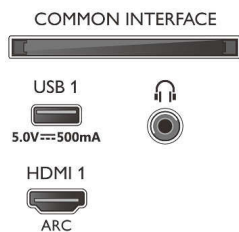

Bezig met verwerken

- Verwerkingskracht: Quad Core

Geluid

- Uitgangsvermogen (RMS): 20W
- Luidsprekerconfiguratie: 2x 10 W luidspreker met

Connections

Side

Bottom

4K UHD LED Android TV