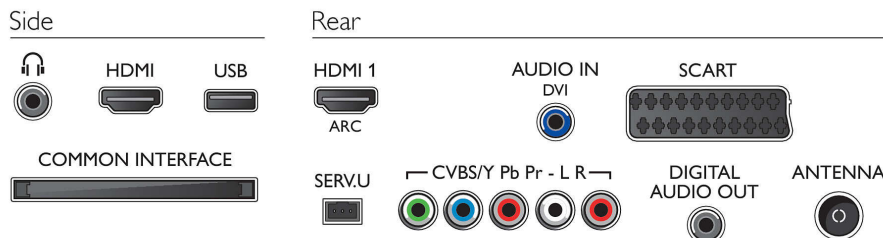

Захранване

- Мрежово захранване: Променлив ток 220-240 V, 50/60 Hz
- Температура на околната среда: от 5°C до 35°C
- Мощност на потребление в режим на готовност: $0,3\text{ W}$
- Енергиен етикет с клас: A
- Мощност по Енергиен етикет на ЕС: 57 W
- Функции за пестене на електроенергия: Автоматичен таймер за изключване, ЕКО режим, Изключване на образа (за радио)
- Консумирана мощност в режим изключено: $0,3$
- Консумация на енергия годишно: 83 kWh

Акcesoари

- Акcesoари в комплекта: Дистанционно управление, 2 бр. батерии тип AAA, Настолна стойка, Ръководство за бърз старт, Брошура за правни въпроси и безопасност, Гаранционна карта, Кабел за страничен AV конектор, Ръководство за потребителя

Размери

- Ширина на изделието: 972 мм
- Височина на изделието: 583 мм
- Дълбочина на изделието: 64,7 мм
- Тегло на изделието: 10,9 кг
- Ширина на изделието (със стойката): 972 мм
- Височина на изделието (със стойката): 631 мм
- Дълбочина на изделието (със стойката): 250 мм
- Тегло на изделието (със стойката): 12,9 кг
- Ширина на кутията: 1065 мм
- Височина на кутията: 680 мм
- Дълбочина на кутията: 150 мм
- Тегло с опаковката: 15,4 кг
- Може да се монтира на конзола за стена: 200 x

Дата на издаване
2023-10-06

Версия: 5.0.3

EAN: 87 12581 68726 7

© 2023 Koninklijke Philips N.V.
Всички права запазени.

Спецификациите могат да се променят без предупреждение. Търговските марки са собственост на Koninklijke Philips N.V. или на съответните си притежатели.

www.philips.com

* Записването на USB е възможно само за цифрови канали и записите може да са ограничени чрез защита на предаването срещу копиране (CI+). Може да има ограничения за определени страни и канали.

* Телевизорът поддържа приемане на DVB за предавания със свободен ефирен достъп. Възможно е определени DVB оператори да не се поддържат. Актуализиран списък може да бъде намерен в раздела с често задавани въпроси на уеб сайта за поддръжка на Philips. За някои оператори се изисква модул за условен достъп и абонамент. Обърнете се към вашия оператор за повече информация.

* Годишна консумация на енергия в kWh, въз основа на консумацията на телевизора при работа 4 часа на ден, 365 дни. Действителната консумация на енергия зависи от това как се използва телевизорът.

* ЕСП и действителният обхват на програмите (до 8 дни) зависи от страната и оператора.