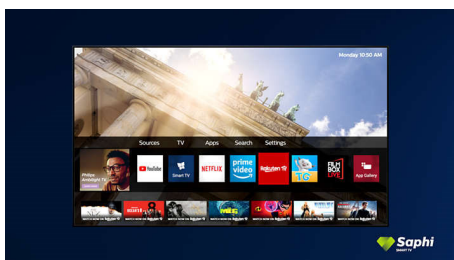

Smart TV Saphi

SAPHI è un sistema operativo rapido e intuitivo che rende l'utilizzo del tuo Smart TV

Philips davvero piacevole. Goditi la straordinaria qualità delle immagini e l'accesso con un solo tasto a un menu a icone intuitivo. Gestisci facilmente il tuo televisore e accedi rapidamente alle app popolari per Smart TV Philips, tra cui YouTube, Netflix e altro ancora.