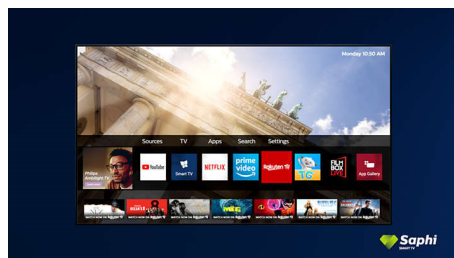

TV SAPHI Collection

TV Philips Collection. Netflix, Prime Video e molto altro.

Eccezionale per giocare

Eccezionale qualità delle immagini per giocare. Input lag di soli 20 ms tramite collegamento HDMI. Ottimizza la tua esperienza di gioco.

Lasciati coinvolgere completamente dal gioco, grazie a una migliore visualizzazione nelle scene scure e a una velocità di aggiornamento più elevata.

Audio nitido

Altoparlanti full range che diffondono un audio nitido.

Bassi intensi

Dialoghi nitidi e chiari. Bassi intensi.

Design

Cornice sottile nera lucida. Base snella.