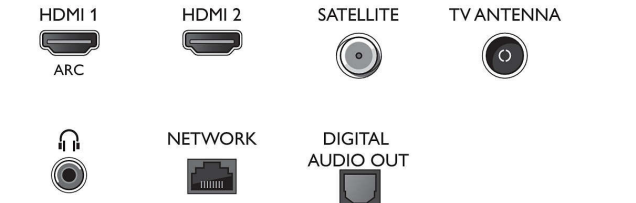

Applicazioni multimediali

- Formati di riproduzione dei video: Contenitori: AVI, MKV, H264/MPEG-4 AVC, MPEG-1, MPEG-2, MPEG-4, WMV9/VC1, HEVC (H.265), VP9
- Formati di riproduzione della musica: AAC, MP3, WAV, WMA (v2 fino a v9.2), WMA-PRO (v9 e

v10)

- Supporto formati sottotitoli: .SMI, .SRT, .SSA, .SUB, .TXT, .ASS
- Formati di riproduzione delle immagini: JPEG, BMP, GIF, PNG, Foto 360, HEIF

Audio

- Potenza in uscita (RMS): 20 W
- Configurazione degli altoparlanti: 2 altoparlanti full range da 10 W
- Funzioni audio avanzate: Equalizzatore a 5 bande, Dialoghi chiari, Modalità notte, Regolazione automatica volume, Surround dinamico

Connettività

- Numero di collegamenti HDMI: 3
- EasyLink (HDMI-CEC): Pass-through telecomando, Controllo audio del sistema, Standby del sistema, Riproduzione One Touch
- Numero di USB: 2
- Connessione wireless: Wi-Fi 802.11n, 2x2, Single band
- Altri collegamenti: Interfaccia standard Plus (CI+), Ethernet-LAN RJ-45, Collegamento satellitare, Uscita cuffia, Connettore di servizio, Antenna tipo F, Uscita audio digitale (ottica)

Connections

Side

Rear