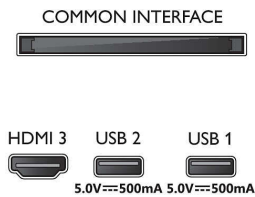

Applicazioni multimediali

- Formati di riproduzione dei video: Contenitori: AVI, MKV, H264/MPEG-4 AVC, MPEG-1, MPEG-2, MPEG-4, WMV9/VC1, HEVC (H.265), VP9
- Formati di riproduzione della musica: AAC, MP3, WAV, WMA (v2 fino a v9.2), WMA-PRO (v9 e

v10)

- Supporto formati sottotitoli: .SMI, .SRT, .SSA, .SUB, .TXT, .ASS
- Formati di riproduzione delle immagini: JPEG, BMP, GIF, PNG, Foto 360, HEIF

Audio

- Potenza in uscita (RMS): 20 W
- Configurazione degli altoparlanti: 2 altoparlanti full range da 10 W
- Funzioni audio avanzate: Equalizzatore a 5 bande, Dialoghi chiari, Modalità notte, Regolazione automatica volume, Surround dinamico

Connettività

- Numero di collegamenti HDMI: 3
- EasyLink (HDMI-CEC): Pass-through telecomando, Controllo audio del sistema, Standby del sistema, Riproduzione One Touch
- Numero di USB: 2
- Connessione wireless: Wi-Fi 802.11n, 2x2, Single band
- Altri collegamenti: Interfaccia standard Plus (CI+), Ethernet-LAN RJ-45, Collegamento satellitare, Uscita cuffia, Connettore di servizio, Antenna tipo F, Uscita audio digitale (ottica)

Connections

Side