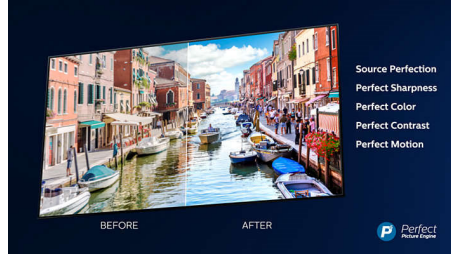

Philips P5 -kuvajärjestelmä

Philips P5 -kuvajärjestelmä säilyttää kuvanlaadun aina yhtä täydellisenä. Yksityiskohtiin lisätään syvyyttä, värikylläisyys syvenee ja ihon sävyt toistetaan luonnollisina. Kontrasti on niin tarkka, että suorastaan tunnet jokaisen yksityiskohdan. Liike on erittäin tasaista.