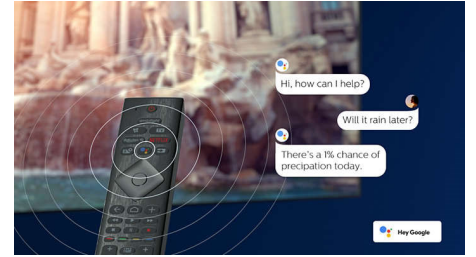

65PUS8546/12

elokuvaa, kun teet välipalaa, tai seurata urheiluselostusta, kun haet juotavaa.

HDMI 2.1 VRR ja lyhyt viive

Philips-TV:ssä on uusin HDMI 2.1 -liitäntä, ja TV siirtyy automaattisesti lyhyen viiveen asetukseen, kun aloitat konsolipelin. VRR-tuki takaa nopeiden pelien sujuvuuden. Ambilightin pelitila luo jännittävän tunnelman.

AI-ääniohjaus

Puhu Google Assistantille painamalla kaukosäätimen painiketta. Ohjaa TV:tä tai Google Assistant -yhteensopivia kodin älylaitteita äänelläsi. Voit myös pyytää Alexa ohjaamaan TV:tä Alexa-yhteensopivilla laitteilla.