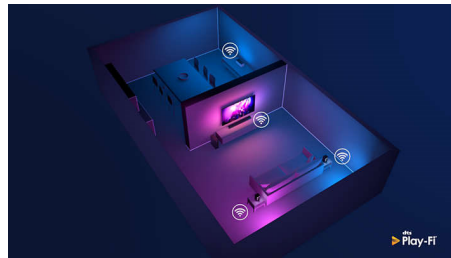

DTS Play-Fi -yhteensopivuus

Philips-televisioiden DTS Play-Fi -toiminnolla voit yhdistää television yhteensopiviin kaiuttimiin missä tahansa huoneessa. Onko keittiössä langattomat kaiuttimet? Voit kuunnella

65PUS8546/12

elokuvaa, kun teet välipalaa, tai seurata urheiluselostusta, kun haet juotavaa.