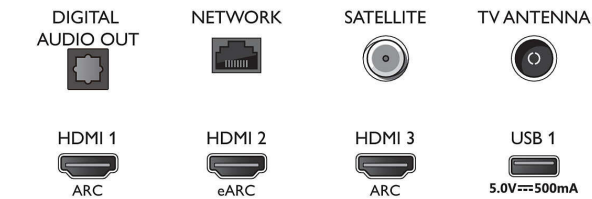

Multimediasovellukset

- Toistettavat videotiedostot: Säiliötiedostomuodot: AVI, MKV, H264/MPEG-4 AVC, MPEG-1, MPEG-2, MPEG-4, VP9, HEVC (H.265), AV1, HEVC
- Toistettavat musiikkitiedostot: AAC, MP3, WAV, WMA (v2–v9.2), WMA-PRO (v9 ja v10)
- Tekstitysmuodon tuki: .SRT, .SUB, .TXT, .SMI
- Toistettavat kuvatiedostot: JPEG, BMP, GIF, PNG, 360-valokuva, HEIF

Connections

Side

Bottom

4K UHD LED Android TV

Ambilight kolmella sivulla Tukee keskeisiä HDR-muotoja, P5 Perfect -kuvajärjestelmä, 164 cm (65") Android TV

Tekniset tiedot

Käsittely

- Käsittelyteho: Quad Core