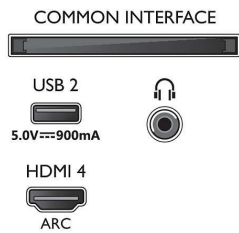

Smart TV -ominaisuudet

- Käyttäjien vuorovaikutus: SimplyShare
- Vuorovaikutteinen televisio: HbbTV
- Ohjelma: TV-ohjelman pysäytystoiminto, USB-tallennus*

65PUS8546/12

- Helppo asennus: Havaitsee Philips-laitteet automaattisesti, Ohjattu laitteiden liittäminen, Ohjattu verkkosäätö, Ohjattu asetustoiminto
- Helppokäyttöinen: One-stop Smart Menu -painike, Kuvaruutukäyttöopas
- Päivitettävä ohjelmisto: Ohjattu ohjelmiston automaattipäivitys, Päivitettävä ohjelmisto USB:n kautta, Online-laiteohjelmapäivitys
- Näyttöformaatin säätö: Vakio – koko näyttö, Sovita näyttöön, Lisäsäädöt – siirto, Zoomaus, venytys, Laajakuva
- Kaukosäädin: ja äänikomennot
- Ääniavustaja*: Google Assistant vakiovarusteena, Kaukosäädin ja mikrofoni, Alexa-yhteensopiva

Multimediasovellukset

- Toistettavat videotiedostot: Säiliötiedostomuodot: AVI, MKV, H264/MPEG-4 AVC, MPEG-1, MPEG-2, MPEG-4, VP9, HEVC (H.265), AV1, HEVC
- Toistettavat musiikkitiedostot: AAC, MP3, WAV, WMA (v2–v9.2), WMA-PRO (v9 ja v10)
- Tekstitysmuodon tuki: .SRT, .SUB, .TXT, .SMI
- Toistettavat kuvatiedostot: JPEG, BMP, GIF, PNG, 360-valokuva, HEIF

Connections

Side