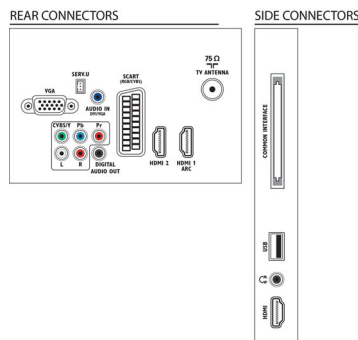

Son

- Puissance de sortie (RMS): 20 W (2 x 10 W)
- Amélioration du son: Limiteur automatique du volume (AVL), Clear Sound, Incredible Surround

Connectivité

- Nombre de connexions AV: 1

- Nombre de connexions HDMI: 3
- Fonctionnalités HDMI: Audio Return Channel (ARC)
- Nombre d'entrées composantes (YPbPr): 1
- EasyLink (HDMI-CEC): Intercommunication de la télécommande, Contrôle audio du système, Mise en veille du système, Lien Pixel Plus (Philips), Lecture 1 pression
- Nombre de prises péritel (RVB/CVBS): 1
- Nombre de ports USB: 1
- Autres connexions: Antenne IEC75, CI+ (Common Interface Plus), Sortie audio numérique (coaxiale), Entrée PC VGA + entrée audio G/D, Sortie casque

Accessoires

- Accessoires fournis: Cordon d'alimentation, Télécommande, 2 piles AAA, Support de table, Guide de démarrage rapide, Brochure légale et de sécurité, Livret de garantie

Dimensions

- Largeur de l'appareil: 978,2 millimètre
- Hauteur de l'appareil: 594,1 millimètre
- Profondeur de l'appareil: 58,0 millimètre
- Poids du produit: 13,2 kg
- Largeur appareil (support inclus): 978.2 millimètre
- Hauteur appareil (support inclus): 637.1 millimètre
- Profondeur appareil (support inclus): 230.9 millimètre
- Poids du produit (support compris): 15.2 kg
- Largeur de la boîte: 1100 millimètre
- Hauteur de la boîte: 705 millimètre
- Profondeur de la boîte: 133 millimètre
- Support mural compatible: 400 x 400 mm
- Poids (emballage compris): 17,5 kg