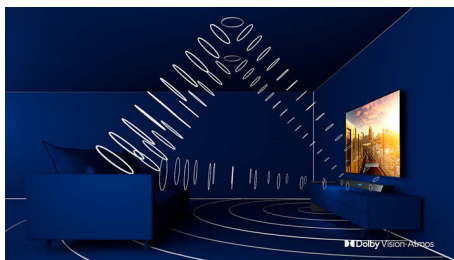

Dolby Vision и Dolby Atmos

Поддръжка за висококачествените звукови и видео формати на Dolby означава, че HDR

съдържанието, което гледате ще изглежда и ще звучи неописуемо реално. Независимо дали става дума за най-новите сериали, предавани поточно, или Blu-Ray диск, ще се насладите на контраст, яркост и цвят, които отразяват първоначалните намерения на режисьора. И слушайте просторен звук с яснота, детайлност и дълбочина.