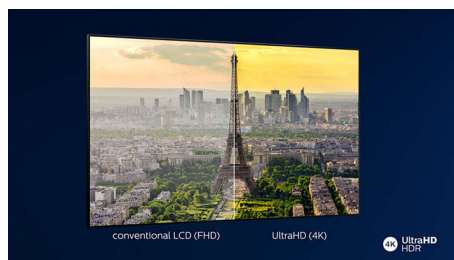

Поддържа се HDR10+

Вашият телевизор на Philips е предварително настроен, за да се възползвате максимално от видео формата HDR10+. Контрастът, цветът и нивата на яркостта се регулират от кадър до кадър. Независимо дали става въпрос за любимия сериал или за новия хит, сенките ще бъдат по-дълбоки. Ярките повърхности ще блестят. Цветовете ще бъдат по-истински.