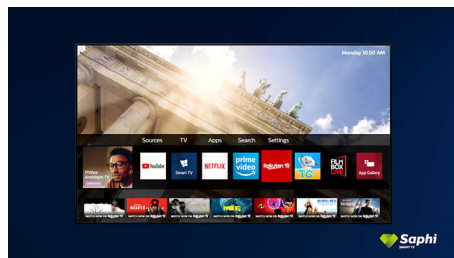

### Saphi Smart телевизор

SAPHI е бърза, интуитивна операционна система, която превръща използването на вашия Philips Smart TV в истинско удоволствие. Насладете се на страхотно качество на картината и достъп с един бутон до ясно меню, базирано на