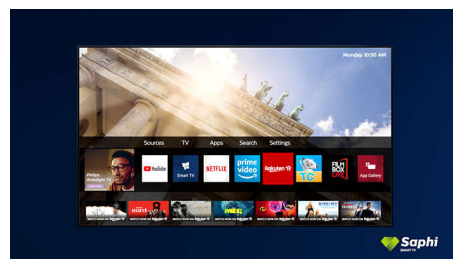

Колекция SAPHI TV

Колекция телевизори Philips. Netflix, Prime Video и други.

Тънка T-образна рамка

Тънка T-образна рамка с матирано метално покритие