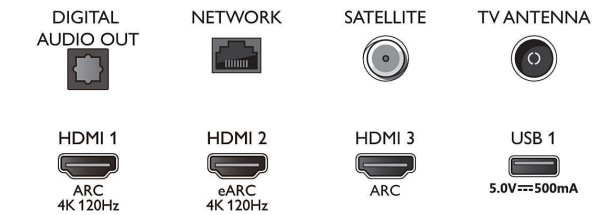

Käsittely

- Käsittelyteho: Quad Core

Ääni

- Lähtöteho (RMS): 20 W
- Kaiutinkokoonpano: 2 x 10 W:n koko äänialueen kaiutinta
- Äänenparannus: Dolby Atmos, Tekoälyllä luotu ääni, Selkeä puhe, Yökuuntelutila, A.I. EQ, Dolby-bassovahvistus, Dolby-äänentasaus, DTS Play-Fi, Mimi-äänenumkautus, Huoneen kalibrointi

Liitännät

- HDMI-liitäntöjen määrä: 4
- HDMI-ominaisuudet: 4K, ARC (Audio Return

Connections

Side

Bottom

4K UHD LED Android TV

Ambilight kolmella sivulla Tukee keskeisiä HDR-muotoja, P5-kuvajärjestelmä (120 Hz), 139 cm (55") Android TV

Tekniset tiedot

Channel)

- EasyLink (HDMI-CEC): Kaukosäätimen infrapunalähtä, Järjestelmän äänensäätö, Järjestelmän valmiustila, Toisto yhdellä painikkeella
- USB-liitäntöjen lukumäärä: 2
- Langaton yhteys: Wi-Fi 802.11ac, 2x2, kaksoiskaista, Bluetooth 5.0
- Muut liitännät: Satelliittiliitin, Common Interface Plus (CI+), Digitaalinen äänilähtö (optinen), Ethernet-LAN RJ-45, Kuulokelähtö, Palveluliitäntä
- HDCP 2.3: Kaikissa HDMI-liitännöissä
- HDMI ARC: Kaikissa porteissa
- HDMI 2.1 -ominaisuudet: eARC (HDMI 2), eARC-/VRR-/ALLM-tuki, FreeSync Premium, VRR (HDMI 1/2)