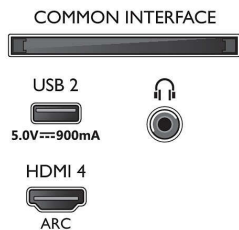

Käsittely

- Käsittelyteho: Quad Core

Ääni

- Lähtöteho (RMS): 20 W
- Kaiutinkokoonpano: 2 x 10 W:n koko äänialueen kaiutinta
- Äänenparannus: Dolby Atmos, Tekoälyllä luotu ääni, Selkeä puhe, Yökuuntelutila, A.I. EQ, Dolby-bassovahvistus, Dolby-äänentasaus, DTS Play-Fi, Mimi-äänenumkautus, Huoneen kalibrointi

Liitännät

- HDMI-liitäntöjen määrä: 4
- HDMI-ominaisuudet: 4K, ARC (Audio Return

Connections

Side

Bottom

4K UHD LED Android TV

Ambilight kolmella sivulla Tukee keskeisiä HDR-muotoja, P5-kuvajärjestelmä (120 Hz), 139 cm (55") Android TV