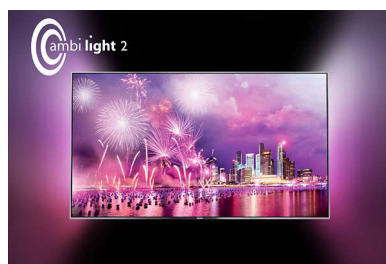

Ambilight, dvoustranný

Už jste vytvořili domov, který je něco víc než jen dům. Proč tedy nezvolit televizor, který

atmosféru domova podpoří? Díky jedinečné technologii Ambilight společnosti Philips je obrazovka mnohem širší – a zážitek ze sledování mnohem hlubší. Mimořádně široká záře svítí ze dvou stran televizní obrazovky na okolní stěny. Barva, živost a vzrušení překračují hranice obrazovky a zaplní váš obývací pokoj úchvatným a intenzivním diváckým zážitkem.

Úzké stojany z tenkého hliníku

Každé velké umělecké dílo potřebuje svůj stojan. A stejně tak si i televizor Philips zaslouží být řádně vystaven. Tyto úzké stojany z tenkého hliníku, které náš konstruktérský tým navrhl přímo pro tento typ, skutečně dokazují lehkost a tenkou konstrukci této znamenité řady televizorů.

Podpora HEVC pro vysílání 4k

Nový integrovaný standard HEVC (H.265) přináší zážitek z vysoké kvality obrazu ve vysílání s rozlišením 4k.