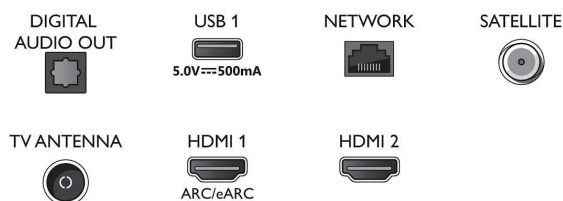

Smart TV

- OS: Smart TV s vylepšeným operačním systémem

Connections

Side

Bottom

Specifikace

Funkce Smart TV

- Interakce s uživatelem: SimplyShare, Zrcadlení obrazovky
- Interaktivní televize: HbbTV
- Aplikace SmartTV*: YouTube, Obchod Philips, Amazon Prime video, Netflix
- Hlasový asistent*: Vestavěná aplikace Amazon Alexa, Funguje s aplikací Google Assistant