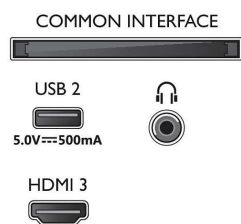

Specifikace

Ambilight

- Funkce Ambilight: Funkce přizpůsobení barvě stěn, Režim Lounge, Herní režim, Hudba s funkcí Ambilight, AmbiSleep, Vestavěná funkce Ambilight
- Verze Ambilight: třístranný

Obraz/displej

- Úhlopříčka obrazovky (palce): 43 palců
- Úhlopříčka obrazovky (metrická): 108 cm
- Displej: 4K Ultra HD LED
- Rozlišení panelu: 3840 x 2160
- Nativní obnovovací frekvence: 60 Hz

- Systém obrazu: Pixel Precise Ultra HD
- Vylepšení obrazu: HDR10, HLG (Hybrid Log Gamma), Kompatibilní s technologií HDR10+, Dolby Vision

Rozlišení vstupu displeje:

- Rozlišení – obnovovací frekvence: 576p – 50 Hz, 640 x 480 – 60 Hz, 720p – 50 Hz, 60 Hz, 1920 x 1080p – 24 Hz, 25 Hz, 30 Hz, 50 Hz, 60 Hz, 2560 x 1440 – 60 Hz, 3840 x 2160p – 24 Hz, 25 Hz, 30 Hz, 50 Hz, 60 Hz

Tuner/příjem/vysílání

- Digitální příjem: DVB-T/T2/T2@HEVC/C/S/S2
- Průvodce televizními programy*: Průvodce EPG na 8 dnů
- Indikace úrovně signálu
- Teletext: Teletext s pamětí 1 000 stránek
- Podpora HEVC

Smart TV

- OS: Smart TV s vylepšeným operačním systémem

Connections

Side