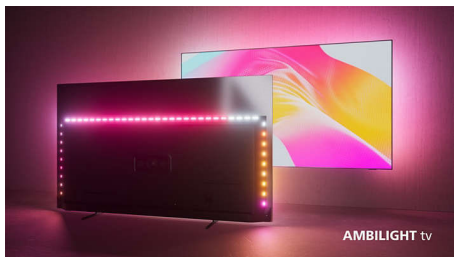

Přednosti

Televizor Ambilight

Televizory Ambilight jsou jediné televizory se světly LED za obrazovkou, které reagují na to, co sledujete, a zaplaví vás aureolou barevného světla. Vše se tím změní: televizor vám bude připadat větší a budete hlouběji vtaženi do svých oblíbených pořadů, filmů a her.