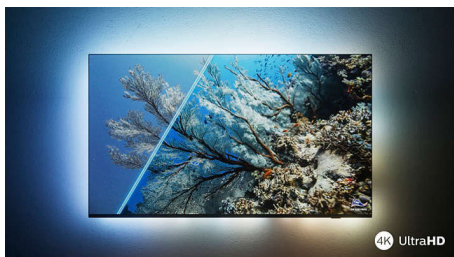

Opravdu ostrý obraz

Ať už sledujete cokoli, tento LED televizor s rozlišením 4K a technologií Ambilight zajistí jasný a opravdu ostrý obraz s živými barvami. Navíc je televizor kompatibilní s hlavními formáty HDR, takže během streamování HDR obsahu uvidíte více detailů, dokonce i ve tmavých a světlých místech.