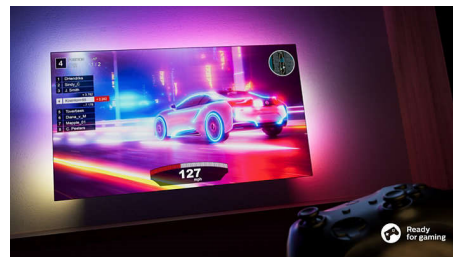

Dobry pro hraní her.

Díky HDMI 2.0 s plynulou grafikou pro rychlé hraní si užijete také nejlepší zážitek s herní konzolí. Televizor se pyšní podporou technologie VRR a se zapnutím konzole se automaticky aktivuje nastavení s nízkou latencí. Herní režim Ambilight ještě umocní váš zážitek.