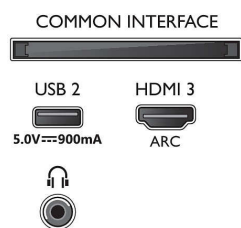

Dane techniczne

Ambilight

- Funkcje Ambilight: Ambilight Muzyka, Wbudowane funkcje Ambilight + Hue, Tryb gry, Tryb Lounge, Dostosowywanie się do koloru ściany
- Wersja Ambilight: 3-stronny

Obraz/wyświetlacz

Obsługiwana rozdzielczość ekranu

- Sygnal z komputera — wszystkie wejścia HDMI: maksymalna rozdzielczość 4K UHD: 3840 x 2160 przy 60 Hz, Obsługa HDR, HDR10/ HLG
- Sygnal wideo — wszystkie wejścia HDMI: maksymalna rozdzielczość 4K UHD: 3840 x 2160

Connections

Side

Bottom

Telewizor LED Smart 4K UHD

Telewizor 108 cm (43") Ambilight Obsługa głównych formatów HDR, Procesor P5 Perfect Picture, Wbudowana funkcja Alexa

Dane techniczne

Funkcje technologii Smart TV