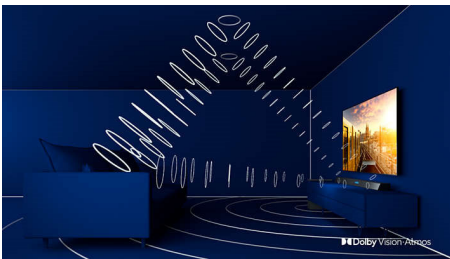

Dolby Vision i Dolby Atmos

Obsługa najlepszych formatów audio i wideo Dolby oznacza, że treści oglądane w jakości HDR będą wyglądały i brzmiały perfekcyjnie i niezwykle realistycznie. Niezależnie od tego, czy wybierzesz najnowszy serial online czy film na Blu-Ray, zachwyci Cię kontrast, jasność i kolory dokładnie odzwierciedlające zamierzenia jego twórców. Towarzyszący obrazowi dźwięk będzie przestrzenny, czysty, pełen szczegółów i głębi.