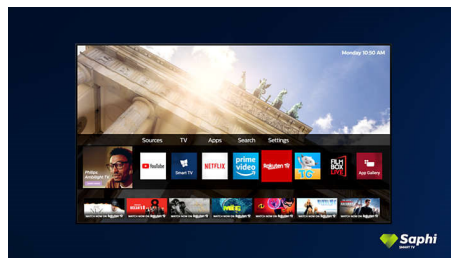

Telewizor Smart TV Saphi

SAPHI jest szybkim i intuicyjnym systemem operacyjnym, który sprawia, że korzystanie z Philips Smart TV to prawdziwa przyjemność. Ciesz łatwym dostępem do przejrzystego menu opartego na czytelnych ikonach, od którego dzieli Cię tylko jeden przycisk. Szybko przechodź do popularnych aplikacji Philips Smart TV, takich jak YouTube czy Netflix.