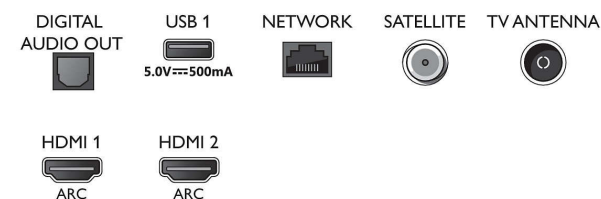

Obsługiwana rozdzielczość ekranu

- Sygnal z komputera — wszystkie wejścia HDMI: maksymalna rozdzielczość 4K UHD: 3840 x 2160 przy 60 Hz, Obsługa HDR, HDR10/ HLG
- Sygnal wideo — wszystkie wejścia HDMI: maksymalna rozdzielczość 4K UHD: 3840 x 2160

Connections

Side

Bottom

Telewizor LED Smart 4K UHD

Telewizor 108 cm (43") Ambilight Obsługa głównych formatów HDR, Procesor P5 Perfect Picture, Wbudowana funkcja Alexa

Dane techniczne

Funkcje technologii Smart TV