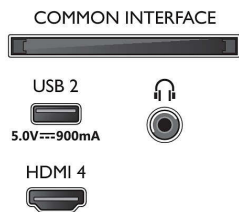

Smart TV -ominaisuudet

- Vuorovaikutteinen televisio: HbbTV
- Kaukosäädin: ja äänikomennot
- Äänivastaja*: Google Assistant vakiovarusteena, Kaukosäädin ja mikrofoni, Alexa-yhteensopiva

Multimediasovellukset

- Toistettavat videotiedostot: Säiliötiedostomuodot: AVI, MKV, H264/MPEG-4 AVC, MPEG-1, MPEG-2, MPEG-4, VP9, HEVC (H.265), AV1

- Toistettavat musiikkitiedostot: AAC, MP3, WAV, WMA (v2–v9.2), WMA-PRO (v9 ja v10), FLAC
- Tekstitysmuodon tuki: .SML, .SRT, .SSA, .SUB, .TXT, .ASS
- Toistettavat kuvatiedostot: JPEG, BMP, GIF, PNG, 360-valokuva, HEIF

Käsittely

- Käsittelyteho: Quad Core

Ääni

- Lähtöteho (RMS): 40 W
- Kaiutinkokoonpano: Neljä 10 watin keski- ja ylätaajuuksien kaiutinta
- Koodekki: Dolby Digital MS12 V2.6.1, DTS:X
- Äänenparannus: Tekoälyllä luotu ääni, Selkeä puhe, Dolby Atmos, Dolby-bassovahvistus, Dolby-äänentasaus, Yökuuntelutila, A.I. EQ, DTS Play-Fi, Mimi-äänenukautus, Huoneen kalibrointi

Liitännät

- HDMI-liitäntöjen määrä: 4
- HDMI-ominaisuudet: 4K, ARC (Audio Return Channel)
- EasyLink (HDMI-CEC): Kaukosäätimen infrapunalähtä, Järjestelmän äänensäätö, Järjestelmän valmiustila, Toisto yhdellä painikkeella

Connections

Side