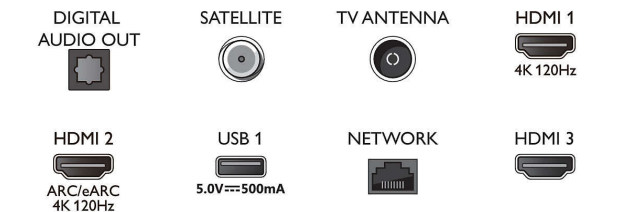

Liitännät

- HDMI-liitäntöjen määrä: 4
- HDMI-ominaisuudet: 4K, ARC (Audio Return Channel)
- EasyLink (HDMI-CEC): Kaukosäätimen infrapunalähtä, Järjestelmän äänensäätö, Järjestelmän valmiustila, Toisto yhdellä painikkeella

Connections

Side

Bottom

Tekniset tiedot

- USB-liitäntöjen lukumäärä: 2
- Langaton yhteys: Wi-Fi 802.11ac, 2x2, kaksoiskaista, Bluetooth 5.0
- Muut liitännät: Common Interface Plus (CI+), Ethernet-LAN RJ-45, Digitaalinen äänilähtö (optinen), Kuulokelähtö, Palveluliitäntä, Satelliittiliitin
- HDCP 2.3: Kaikissa HDMI-liitännöissä
- HDMI ARC: Kyllä, HDMI2
- HDMI 2.1 -ominaisuudet: eARC (HDMI 2), eARC-/VRR-/ALLM-tuki, Nopeus enintään 48 Gb/s
- EasyLink 2.0: HDMI-CEC Philips TV:lle/SB:lle, Ulkoinen asetus TV-käyttöliittymässä