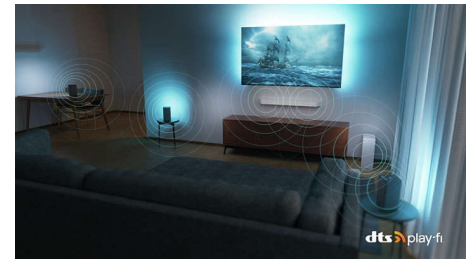

Upea muotoilu

Upea muotoilu ja kiertonivelteline. Sopii joka huoneeseen.

DTS Play-Fi

Televisiossa on heti upean selkeää ääni. Jos se ei vielä riitä, Philipsin langaton kodin äänentoistojärjestelmä DTS Play-Fi -tekniikalla mahdollistaa yhdistämisen kodin yhteensopiviin soundbareihin ja langattomiin kaiuttimiin sekunneissa. Voit myös luoda kotiteatterin tilaäänijärjestelmän käyttäen TV:tä keskikaiuttimena.