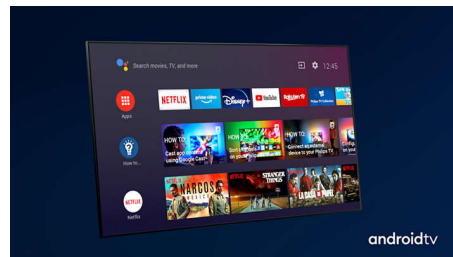

Android TV.

Přizpůsobte si systém Philips Android TV podle svého. Pokud vás tento týden zajímá jen Amazon a YouTube a v tom příštím Rakuten TV a Netflix – žádný problém. Přehledné, intuitivní rozhraní umožňuje umístit váš oblíbený obsah do popředí a do středu. Snadno najdete místo, kde jste skončili v nejnovějším seriálu, nebo se můžete podívat do databáze filmových novinek.

Tenký design

Tenký design. Elegantní kovový rámeček a kovový stojan.

Hlasové ovládání AI.

Ovládejte svůj televizor Philips se systémem Android pomocí svého hlasu. Chcete si něco zahrát, podívat se na Netflix nebo najít obsah a aplikace v obchodě Google Play? Prostě to televizoru řekněte. Takto můžete ovládat dokonce všechna chytrá domácí zařízení kompatibilní s funkcí Google Assistant, například ztlumení světel nebo nastavení termostatu při filmovém večeru. Ani nemusíte vstát z pohovky. Doba hledání dálkového ovladače televizoru skončila. Nyní můžete svůj chytrý televizor Philips ovládat pomocí hlasu prostřednictvím zařízení s podporou Alexa, jako je například Amazon Echo. Zapněte televizor, změňte kanál, přepněte na herní konzoli a další zařízení pomocí služby Alexa.