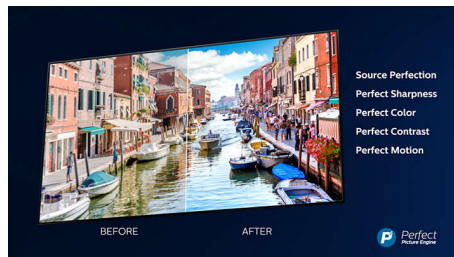

Engine P5 Perfect Picture

Engine Philips P5 přináší obraz, který je stejně skvělý jako vaše oblíbené pořady. Detaily mají znatelně větší hloubku. Barvy jsou živé, odstíny pleť vypadají přirozeně. Kontrast je tak ostrý, že ucítíte každý detail. Pohyb je dokonale plynulý.