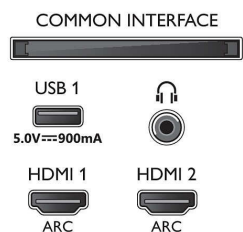

Specifikace

Ambilight

- Funkce Ambilight: Vestavěná funkce Ambilight+hue, Hudba s funkcí Ambilight, Herní režim, Funkce přizpůsobení barvě stěn, Režim Lounge
- Verze Ambilight: třístranný

Obraz/displej

- Poměr stran: 16:9
- Úhlopříčka obrazovky (metrická): 164 cm
- Displej: 4K Ultra HD LED

- Rozlišení panelu: 3840x2160
- Systém obrazu: Engine P5 Perfect Picture
- Vylepšení obrazu: Ultra rozlišení, HDR10+, Dolby Vision, Micro Dimming Pro, 1700 PPI
- Úhlopříčka obrazovky (palce): 65 palců

Podporovaná rozlišení

- Počítačové vstupy na všech konektorech HDMI: Podpora HDR, HDR10/ HLG, až do rozlišení 4K UHD 3840x2160 při 60 Hz
- Vstupy videa na všech konektorech HDMI: až do

rozlišení 4K UHD 3840 x 2160 při 60 Hz, Podpora HDR, HDR10/HLG (Hybrid Log Gamma), HDR10+/Dolby Vision

Tuner/příjem/vysílání

- Digitální příjem: DVB-T/T2/T2-HD/C/S/S2
- Přehrávání videa: NTSC, PAL, SECAM
- Podpora MPEG: MPEG2, MPEG4
- Průvodce televizními programy*: Průvodce EPG na 8 dnů
- Indikace úrovně signálu

Connections

Side