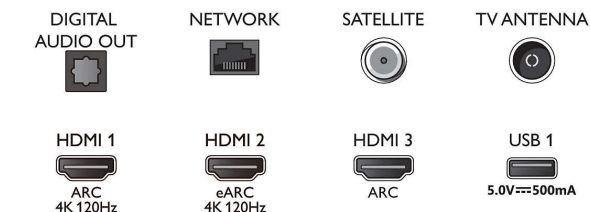

Android TV LED UHD 4K

TV Ambilight su 3 lati Supporta i principali formati HDR, Processore immagini P5 a 120 Hz, TV Android da 108 cm (43")

Specifiche

Ambilight

- Funzioni Ambilight: Ambilight+Hue integrato, Adattabile al colore della parete, Modalità Lounge, Modalità gioco, Ambilight Music, AmbiWakeup, AmbiSleep, Altoparlanti wireless Philips per la casa, Ambilight Aurora, Animazione di avvio Ambilight
- Versione Ambilight: 3 lati

Immagine/Display

- Dim. diagonale schermo (metrico): 108 cm
- Display: LED con risoluzione Ultra HD 4K
- Risoluzione del display: 3840 x 2160
- Velocità di aggiornamento nativa: 120 Hz
- Picture engine: Processore P5 Perfect Picture
- Miglioramento dell'immagine: Micro Dimming Pro, HDR10+, Dolby Vision, Modalità Film-maker, Natural Motion, Ampio spettro di colori, 90% DCI/P3, CalMAN Ready
- Dim. diagonale schermo (pollici): 43 pollici

Risoluzione del display

- Velocità di aggiornamento della risoluzione: 576p-50Hz, 640x480-60Hz, 720p-50Hz, 60Hz, 2560x1440-60Hz, 120Hz, 1920x1080p-24Hz, 25Hz, 30Hz, 50Hz, 3840x2160p-24Hz, 25Hz, 30Hz, 50Hz, 60Hz, 100Hz, 120Hz.

Sintonizzatore/Ricezione/Trasmissione

- TV digitale: DVB-T/T2/T2-HD/C/S/S2
- Guida ai programmi TV*: EPG 8 giorni
- Indicazione forza segnale
- Televideo: 1000 pagine Hypertext
- Supporto HEVC

Android TV

- OS: Android TV™ 11 (R)
- Applicazioni preinstallate: Google Play Movies*, Google Search, YouTube, Netflix, BBC iPlayer, Spotify, Amazon Prime Video, Disney+, Fitness App, Apple TV, YouTube Music
- Capacità memoria (Flash): da 16 GB*
- Cloud Gaming: Geforce Now, Stadia

Funzioni Smart TV