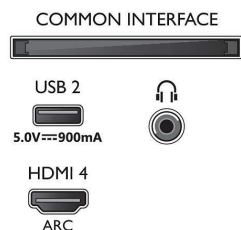

Android TV

- OS: Android TV™ 11 (R)
- Applicazioni preinstallate: Google Play Movies*, Google Search, YouTube, Netflix, BBC iPlayer, Spotify, Amazon Prime Video, Disney+, Fitness App, Apple TV, YouTube Music
- Capacità memoria (Flash): da 16 GB*
- Cloud Gaming: Geforce Now, Stadia

Funzioni Smart TV

- TV interattiva: HbbTV
- Program: Pausa TV, Registrazione via USB*
- Telecomando: con sistema vocale
- Assistente vocale*: Google Assistant integrato, Telecomando con microfono., Compatibile con Alexa

Applicazioni multimediali

- Formati di riproduzione dei video: Contenitori:

43PUS8857/12

- AVI, MKV, H264/MPEG-4 AVC, MPEG-1, MPEG-2, MPEG-4, VP9, HEVC (H.265), AV1
- Formati di riproduzione della musica: AAC, MP3, WAV, WMA (v2 fino a v9.2), WMA-PRO (v9 e v10), FLAC
- Supporto formati sottotitoli: .SMI, .SRT, .SUB, .TXT, .ASS, .SSA
- Formati di riproduzione delle immagini: JPEG, BMP, GIF, PNG, Foto 360, HEIF

Elaborazione

- Potenza di elaborazione: Quad Core

Audio

- Potenza in uscita (RMS): 20 W
- Configurazione degli altoparlanti: 2 altoparlanti full range da 10 W
- Funzioni audio avanzate: A.I. Sound, Dialoghi chiari, Dolby Atmos, Ottimizzazione dei bassi Dolby, Regolazione del volume Dolby, Modalità notte, A.I. EQ, DTS Play-Fi, Mimi Sound Personalization, Calibrazione della stanza

Connettività

- Numero di collegamenti HDMI: 4
- Funzioni HDMI: 4K, Audio Return Channel

Connections

Side