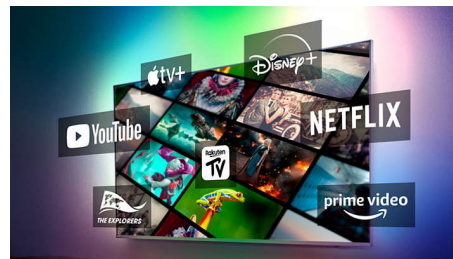

Android TV

Il tuo TV Philips Android ti offre i contenuti che desideri, quando vuoi. Puoi personalizzare la schermata principale per visualizzare le tue app preferite, semplificando la riproduzione in streaming dei film e dei programmi che ami, oppure riprenderli da dove hai lasciato.