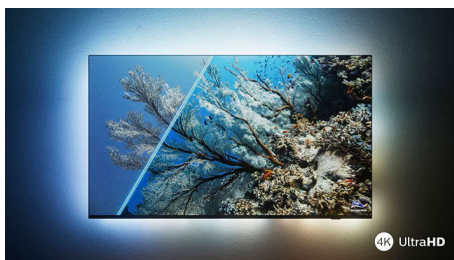

Immergiti nei tuoi contenuti preferiti.

- Immagini vivaci. TV LED UHD 4K Philips.
- Immagini HDR nitide. TV Philips UHD 4K.
- Audio e immagini come al cinema. Dolby Vision e Dolby Atmos.
- La magia di Ambilight. Un'esclusiva Philips.

PHILIPS

Android TV UHD 4K

TV Ambilight su 3 lati Supporta i principali formati HDR, Dolby Vision e Dolby Atmos, TV Android da 139 cm (55")

In evidenza

Philips Ambilight

Grazie a Philips Ambilight, la brillante esperienza di visione con un televisore Philips diventa ancora più coinvolgente! Il sistema di illuminazione a LED sui bordi del televisore si illumina e cambia colore in perfetta sincronia con i colori dell'azione sullo schermo o con la tua musica. È così coinvolgente che non potrai più farne a meno!

TV LED UHD 4K

Innamorati di tutto ciò che guardi con questo TV LED UHD 4K. Il sistema Pixel Precise Ultra HD di Philips ottimizza la qualità dell'immagine per offrire immagini nitide, colori brillanti e movimenti fluidi. Otterrai sempre la migliore esperienza di visione.

Design sottile e accattivante.

Cerchi un televisore da posizionare nella tua stanza? Lo schermo praticamente privo di cornice di questo smart TV 4K si abbina a qualsiasi arredo e, grazie ai piedini neri opachi, lo schermo sembra fluttuare. Inoltre, le nostre confezioni e gli inserti sono realizzati in carta e cartone riciclati.