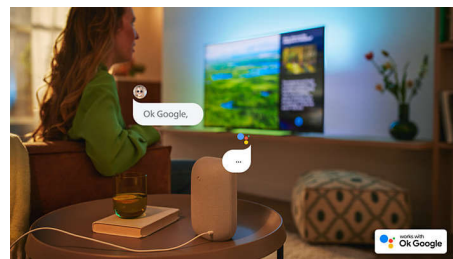

Dolby Vision e Dolby Atmos

Con Dolby Vision e Dolby Atmos, l'esperienza di visione dei tuoi film, dei programmi e dei giochi sarà straordinaria e con un suono incredibile. Potrai goderti immagini super dettagliate e sentire chiaramente ogni parola. Sperimenta gli effetti sonori, come se l'azione accadesse realmente intorno a te.

Design sottile e accattivante.

Cerchi un televisore da posizionare nella tua stanza? Lo schermo praticamente privo di cornice di questo smart TV 4K si abbina a qualsiasi arredo e, grazie ai piedini neri opachi, lo schermo sembra fluttuare. Inoltre, le nostre confezioni e gli inserti sono realizzati in carta e cartone riciclati.

55PUS8007/12

Android TV

Il tuo TV Philips Android ti offre i contenuti che desideri, quando vuoi. Puoi personalizzare la schermata principale per visualizzare le tue app preferite, semplificando la riproduzione in streaming dei film e dei programmi che ami, oppure riprenderli da dove hai lasciato.

Controllo vocale intelligente

Puoi usare la tua voce per controllare il tuo Android TV Philips tramite qualsiasi altoparlante dotato di Assistente Google o un'applicazione remota Android TV. Vuoi trovare app, riprodurre contenuti in streaming o giocare ai videogame? Ti basta chiedere!