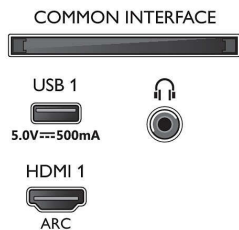

Funzioni Smart TV

- TV interattiva: HbbTV
- Facilità d'uso: Pulsante Smart Menu one-stop, Manuale utente su schermo
- Firmware aggiornabile: Aggiornamento automatico del firmware, Firmware aggiornabile tramite USB, Aggiornamento firmware online, Aggiornamento dell'applicazione in background
- Assistente vocale*: Compatibile con Assistente Google*

Applicazioni multimediali

- Formati di riproduzione dei video: Contenitori: AVI, MKV, H264/MPEG-4 AVC, MPEG-1, MPEG-2, MPEG-4, HEVC (H.265), VP9, AV1

55PUS8007/12

- Formati di riproduzione della musica: AAC, MP3, WAV, WMA (v2 fino a v9.2), WMA-PRO (v9 e v10)
- Supporto formati sottotitoli: .SMI, .SRT, .SUB, .TXT, .ASS, .SSA
- Formati di riproduzione delle immagini: JPEG, BMP, GIF, PNG, HEIF

Elaborazione

- Potenza di elaborazione: Quad Core

Audio

- Potenza in uscita (RMS): 20 W
- Configurazione degli altoparlanti: 2 altoparlanti full range da 10 W
- Funzioni audio avanzate: Dialoghi chiari, Dolby Atmos, Regolazione automatica volume, Ottimizzazione dei bassi Dolby

Connettività

- Numero di collegamenti HDMI: 4
- Funzioni HDMI: Audio Return Channel, 4K
- EasyLink (HDMI-CEC): Pass-through telecomando, Controllo audio del sistema, Standby del sistema, Riproduzione One Touch
- Numero di USB: 2

Connections

Side