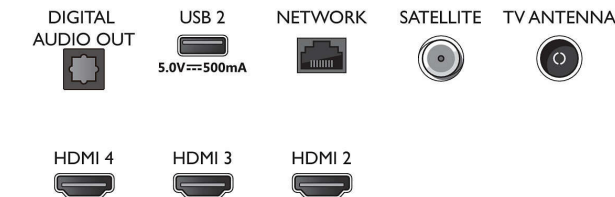

Connettività

- Numero di collegamenti HDMI: 4
- Funzioni HDMI: Audio Return Channel, 4K
- EasyLink (HDMI-CEC): Pass-through telecomando, Controllo audio del sistema, Standby del sistema, Riproduzione One Touch
- Numero di USB: 2

Connections

Side

Bottom

Android TV UHD 4K

TV Ambientlight su 3 lati Supporta i principali formati HDR, Dolby Vision e Dolby Atmos, TV Android da 139 cm (55")

Specifiche

- Connessione wireless: Wi-Fi 802.11n, 2x2, Dual band, Bluetooth 5.0
- Altri collegamenti: Collegamento satellitare, Interfaccia standard Plus (CI+), Uscita audio digitale (ottica), Ethernet-LAN RJ-45, Uscita cuffia, Connettore di servizio
- HDCP 2.3: Sì su tutti gli HDMI
- HDMI ARC: Sì su HDMI1