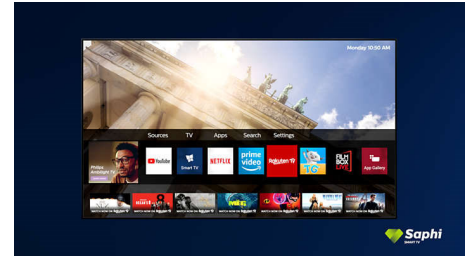

Dolby Vision και Dolby Atmos

Χάρη στην υποστήριξη premium ήχου και φορμά βίντεο Dolby, το περιεχόμενο HDR που παρακολουθείτε προβάλλεται και ακούγεται εκπληκτικά ρεαλιστικό. Είτε πρόκειται για την πιο πρόσφατη σειρά είτε για δίσκο Blu-Ray, θα απολαύσετε αντίθεση, φωτεινότητα και χρώμα που ανταποκρίνεται στην αρχική πρόθεση του σκηνοθέτη ακούγοντας ταυτόχρονα ήχο με εξαιρετική ευκρίνεια, λεπτομέρεια και βάθος.

Saphi Smart TV

Το SAPHI είναι ένα γρήγορο και έξυπνο λειτουργικό σύστημα που κάνει τη χρήση της Philips Smart TV πραγματική ευχαρίστηση. Απολαύστε εξαιρετική ποιότητα εικόνας και πρόσβαση με ένα κουμπί σε ένα σαφές μενού με εικονίδια. Εύκολη λειτουργία της τηλεόρασής σας και γρήγορη πλοήγηση σε δημοφιλείς εφαρμογές της Philips Smart TV, συμπεριλαμβανομένου του YouTube, του Netflix και πολλών άλλων.