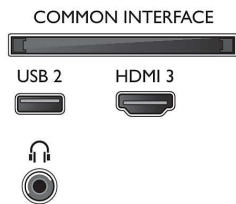

Επεξεργασία

- Ισχύς επεξεργασίας: Τετραπύρηνος επεξεργαστής

Ήχος

- Ισχύς (RMS): 20W
- Διαμόρφωση ηχείων: 2 ηχεία πλήρους εύρους 10 W
- Ενίσχυση ήχου: Ισοσταθμιστής 5 ζωνών, Έξυπνος ήχος, Καθαροί διάλογοι, Dolby Atmos, Dolby Volume Leveler, Νυκτερ. λειτ., Auto Volume Leveler, Βελτίωση μπάσων

Συνδεσιμότητα

- Αριθμός συνδέσεων HDMI: 3

Connections

Side

Rear

Bottom

Προδιαγραφές

- Λειτουργίες HDMI: Κανάλι επιστροφής ήχου, 4K
- Αριθμός εισόδων σήματος συνιστωσών (ΥPbPr): 1
- EasyLink (HDMI-CEC): Τηλεχειριστήριο passthrough, Στοιχείο ελέγχου ήχου συστήματος, Αναμονή συστήματος, Αναπαραγωγή με ένα πάτημα
- Αριθμός USB: 2
- Αριθμός CVBS: 1
- Ασύρματη σύνδεση: Ενσωματωμένο Wi-Fi 802.11n 2x2, Dual Band
- Άλλες συνδέσεις: Δορυφορική υποδοχή, Λειτουργία Common Interface Plus (CI+), Ψηφιακή έξοδος ήχου (οπτική), Ethernet-LAN RJ-45, Είσοδος ήχου L/R, Έξοδος ακουστικών
- HDCP 2.2: Ναι σε όλα τα HDMI