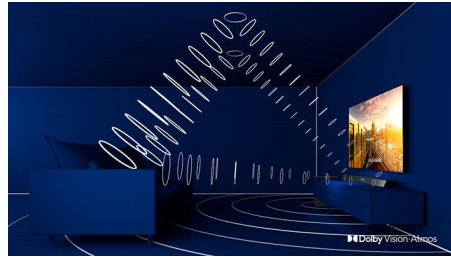

Dolby Vision και Dolby Atmos

Χάρη στην υποστήριξη premium ήχου και φορμά βίντεο Dolby, το περιεχόμενο HDR που παρακολουθείτε προβάλλεται και ακούγεται εκπληκτικά ρεαλιστικό. Είτε πρόκειται για την πιο πρόσφατη σειρά είτε για δίσκο Blu-Ray, θα απολαύσετε αντίθεση, φωτεινότητα και χρώμα που ανταποκρίνεται στην αρχική πρόθεση του σκηνοθέτη ακούγοντας ταυτόχρονα ήχο με εξαιρετική ευκρίνεια, λεπτομέρεια και βάθος.