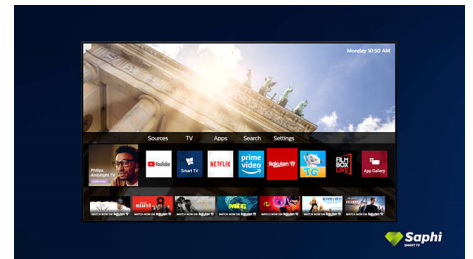

Συλλογή τηλεοράσεων SAPHI

Συλλογή τηλεοράσεων Philips. Netflix, Prime Video κ.α.

Σταθερή βάση

Λεπτό, μινιμαλιστικό καρέ. Σταθερή βάση.