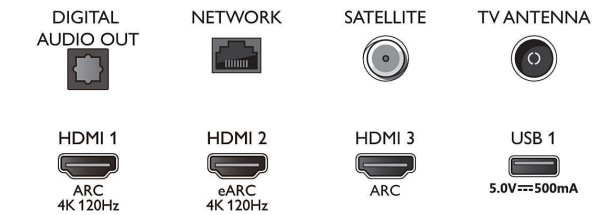

Käsittely

- Käsittelyteho: Quad Core

Ääni

- Lähtöteho (RMS): 20 W
- Kaiutinkokoonpano: 2 x 10 W:n koko äänialueen kaiutinta
- Äänenparannus: Tekoälyllä luotu ääni, Selkeä puhe, Dolby Atmos, Dolby-bassovahvistus, Dolby-äänentasaus, Yökuuntelutila, A.I. EQ, DTS Play-Fi, Mimi-äänenumukautus, Huoneen kalibrointi

Liitännät

- HDMI-liitäntöjen määrä: 4
- HDMI-ominaisuudet: 4K, ARC (Audio Return

Connections

Side

Bottom

4K UHD LED Android TV

Ambilight kolmella sivulla Tukee keskeisiä HDR-muotoja, P5-kuvajärjestelmä (120 Hz), 164 cm (65") Android TV

Tekniset tiedot

Channel)

- EasyLink (HDMI-CEC): Kaukosäätimen infrapunalähtä, Järjestelmän äänensäätö, Järjestelmän valmiustila, Toisto yhdellä painikkeella
- USB-liitäntöjen lukumäärä: 2
- Langaton yhteys: Wi-Fi 802.11ac, 2x2, kaksoiskaista, Bluetooth 5.0
- Muut liitännät: Common Interface Plus (CI+), Ethernet-LAN RJ-45, Digitaalinen äänilähtö (optinen), Kuulokelähtö, Palveluliitäntä, Satelliittiliitin
- HDCP 2.3: Kaikissa HDMI-liitäntöissä
- HDMI ARC: Kaikissa porteissa
- HDMI 2.1 -ominaisuudet: eARC (HDMI 2), eARC-/VRR-/ALLM-tuki, FreeSync Premium, VRR (HDMI 1/2)