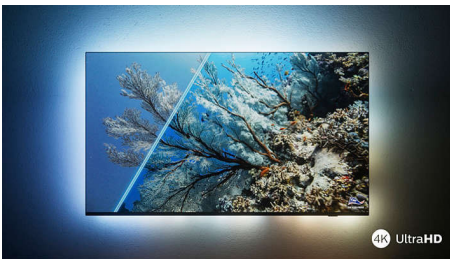

PHILIPS

4K UHD LED Android TV

Ambilight kolmella sivulla Tukee keskeisiä HDR-muotoja, P5-kuvajärjestelmä (120 Hz), 164 cm (65") Android TV

Kohokohdat

Koe Ambilightin lumo.

Philips Ambilight tekee Philips-television katselusta entistäkin upeamman kokemuksen! Television reunoilla olevat LED-valot sykkivät ja vaihtavat väriä samaan aikaan kuvan kanssa tai musiikin tahdissa. Se on niin mukaansatempaava, ettet enää halua katsella televisiota ilman sitä.

Eloisa HDR-kuva

Haluatko täydellisen kuvan jokaiseen kohtaukseen? Philips 4K UHD TV tukee kaikkia keskeisiä HDR-muotoja, minkä ansiosta voit nauttia upean terävästä kuvasta ja näet pienimmät yksityiskohdat myös tummilla ja valoisilla alueilla.