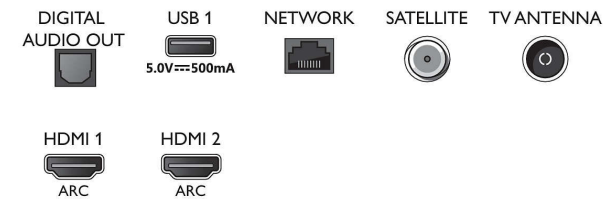

Мултимедийни приложения

- Формати за възпроизвеждане на видеоклипове: Контейнери: AVI, MKV, H264/MPEG-4 AVC, MPEG-1, MPEG-2, MPEG-4, WMV9/VC1, HEVC (H.265), VP9
- Формати за възпроизвеждане на музика: AAC, MP3, WAV, WMA (v2 до v9.2), WMA-PRO (v9 и v10)
- Поддържани формати на субтитрите: .SMI, .SRT, .SUB, .TXT, .ASS, .SSA
- Формати за възпроизвеждане на изображения: JPEG, BMP, GIF, PNG, Снимки на 360 градуса, HEIF

Connections

Side

Bottom

4K UHD LED смарт телевизор
178 см (70") Ambilight TV Поддържа всички основни HDR формати, Видео процесор P5 Perfect Picture, Вграден Alexa

70PUS7805/12

Спецификации

Обработка

- Мощност за обработка: Quad Core