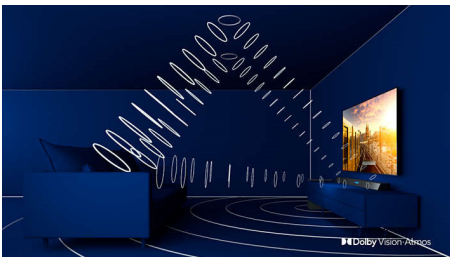

Dolby Vision и Dolby Atmos

Поддръжка за висококачествените звукови и видео формати на Dolby означава, че HDR съдържанието, което гледате ще изглежда и ще звучи неописуемо реално. Независимо дали става дума за най-новите сериали, предавани поточно, или Blu-Ray диск, ще се насладите на контраст, яркост и цвят, които отразяват първоначалните намерения на режисьора. И слушайте просторен звук с яснота, детайлност и дълбочина.