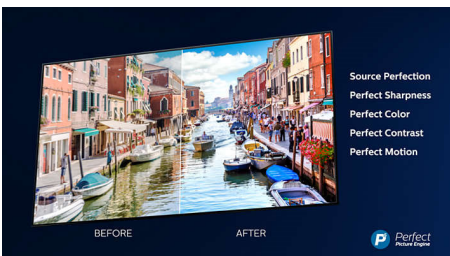

Видео процесор P5 Perfect Picture

Видеопроцесорът Philips P5 Perfect Picture доставя картина толкова поразителна,

колкото съдържанието, което обичате.

Детайлите имат видимо повече дълбочина. Цветовете са ярки, а оттенъците на кожата изглеждат естествено. Контрастът е толкова ясен, че ще почувствате всеки един детайл. А движението е толкова плавно, че никога няма да изгубите топката от поглед – без значение колко бърза е играта.