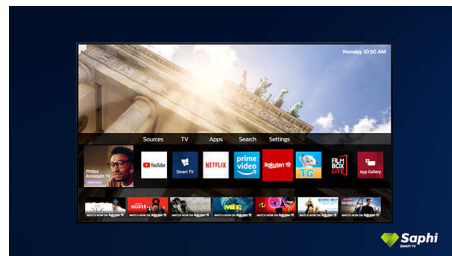

Saphi Smart телевизор

SAPHI е бърза, интуитивна операционна система, която превръща използването на вашия Philips Smart TV в истинско удоволствие. Наслаждавайте се на достъп с един бутон до ясно меню, базирано на икони. Бързо навигирайте до популярни приложения за Philips Smart TV, включително YouTube, Netflix и други.