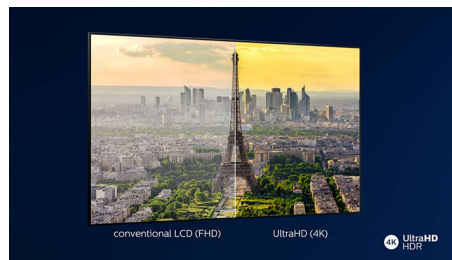

4K UHD HDR

Вашият Philips 4K UHD телевизор е съвместим с всички основни HDR формати, включително HDR10+ и Dolby Vision. Независимо дали става въпрос за сериал, който трябва да гледате, или за най-новата видеоигра, сенките ще бъдат по-дълбоки. Ярките повърхности ще блестят. Цветовете ще бъдат по-истински.