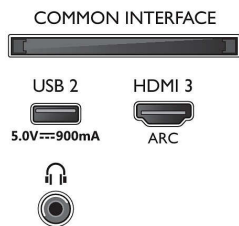

Функции на Smart TV

- Взаимодействие с потребителя: SimplyShare, Дублиране на екрана
- Интерактивна телевизия: HbbTV
- Програма: Pause TV, USB запис*
- Приложения от Smart TV*: Онлайн видео магазини, Свободен интернет браузър, Телевизия по заявка, YouTube, Netflix TV
- Лесно инсталиране: Автоматично откриване на устройства Philips, Съветник за инсталиране на мрежа, Съветник за помощ при настройки
- Лесна употреба: Универсален бутон Smart Menu (Смарт меню), Екранно ръководство за

потребителя

- Възможност за надстройване на фърмуера: Съветник за авт. надстройка на фърмуера, Фърмуер, надстроен през USB, Надстройка на фърмуер онлайн
- Настройки на формата на екрана: Усъвършенствана – Изместване, Основна – Запълване на екрана, Побиране на екрана, Масшабиране, разтягане, Широко форматен екран
- Гласов асистент*: Amazon Alexa built-in, Дистанционно управление с микрофон.

Мултимедийни приложения

- Формати за възпроизвеждане на видеоклипове: Контейнери: AVI, MKV, H264/MPEG-4 AVC, MPEG-1, MPEG-2, MPEG-4, WMV9/VC1, HEVC (H.265), VP9
- Формати за възпроизвеждане на музика: AAC, MP3, WAV, WMA (v2 до v9.2), WMA-PRO (v9 и v10)
- Поддържани формати на субтитрите: .SMI, .SRT, .SUB, .TXT, .ASS, .SSA
- Формати за възпроизвеждане на изображения: JPEG, BMP, GIF, PNG, Снимки на 360 градуса, HEIF

Connections

Side