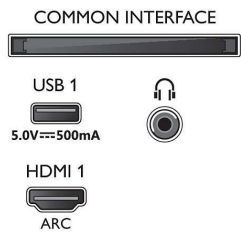

Επεξεργασία

- Ισχύς επεξεργασίας: Τετραπύρνος επεξεργαστής

Ήχος

- Ισχύς (RMS): 20W
- Διαμόρφωση ηχείων: 2 ηχεία πλήρους εύρους 10 W
- Ενίσχυση ήχου: Καθαροί διάλογοι, Dolby Atmos, Auto Volume Leveler, Ενίσχυση μπάσων Dolby

Συνδεσιμότητα

- Αριθμός συνδέσεων HDMI: 4
- Λειτουργίες HDMI: Κανάλι επιστροφής ήχου, 4K EasyLink (HDMI-CEC): Τηλεχειριστήριο passthrough, Στοιχείο ελέγχου ήχου συστήματος,

Connections

Side

Bottom

Τηλεόραση Android 4K UHD