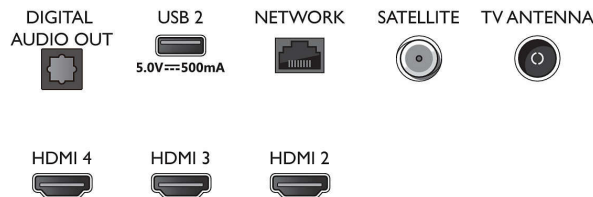

Συνδεσιμότητα

- Αριθμός συνδέσεων HDMI: 4
- Λειτουργίες HDMI: Κανάλι επιστροφής ήχου, 4K EasyLink (HDMI-CEC): Τηλεχειριστήριο passthrough, Στοιχείο ελέγχου ήχου συστήματος,

Connections

Side

Bottom

Τηλεόραση Android 4K UHD