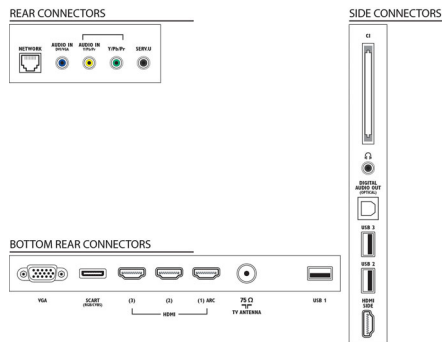

Мултимедийни приложения

- Формати за възпроизвеждане на видеоклипове: Контейнери: AVI, MKV, H264/MPEG-4 AVC, MPEG-1, MPEG-2, MPEG-4, WMV9/VC1
- Формати за възпроизвеждане на музика: AAC, MP3, WMA (v2 до v9.2)
- Формати за възпроизвеждане на изображения: JPEG

Комфорт

- Лесно инсталиране: Автоматично откриване на устройства Philips, Съветник за свързване на устройства, Съветник за инсталиране на мрежа, Съветник за помощ при настройки

- Лесна употреба: Бутон за директно начало, Екранно ръководство за потребителя
- PC мрежова връзка: SimplyShare
- Настройки на формата на екрана: Автоматично запълване, Автоматично мащабиране, Разтегл. екран филм.16:9, Суперувеличение, Немащабиран, Широк екран
- Електронен справочник за програми: Електронен справочник на програмите за 8 дни
- Индикатор за силата на сигнала
- Телетекст: 1200 страници хипертекст
- Възможност за надстройване на фърмуера: Съветник за авт. надстройка на фърмуера, Фърмуер, надстроен през USB, Надстройка на фърмуер онлайн

Звук

- Изходна мощност (RMS): 20 W (2 x 10 W)
- Подобрение на звука: AmbiwOoX, Автоматичен изравнител на нивото на звука, Clear Sound, Incredible Surround

Възможности за свързване

- Брой HDMI връзки: 4
- HDMI функции: Канал за връщане на аудио